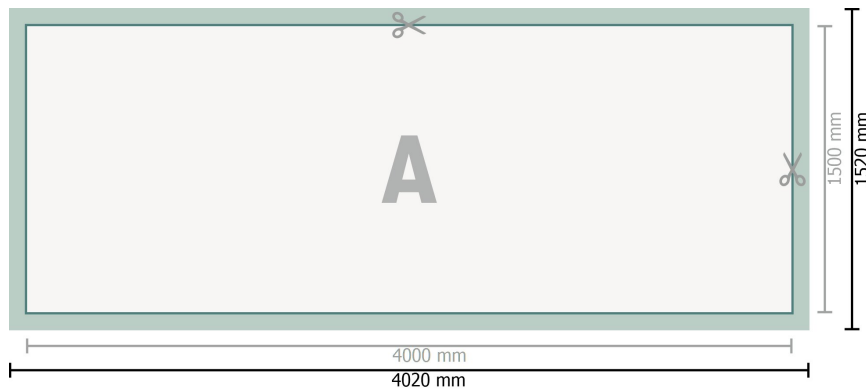

## PVC-Platen, 400 x 150 cm

**Datenformat (inkl. 10 mm Beschnitt):**  
402 x 152 cm

**Endformat:**  
400 x 150 cm

**Sicherheitsabstand:**  
50 mm  
Abstand der Texte/Informationen zum Rand des Endformats, dies verhindert unerwünschten Anschnitt.

### Zeichenerklärung

-  Beschnitt
-  Leserichtung
-  Endformat
-  Datenformat
-  Hier wird geschnitten/gestanzt

---