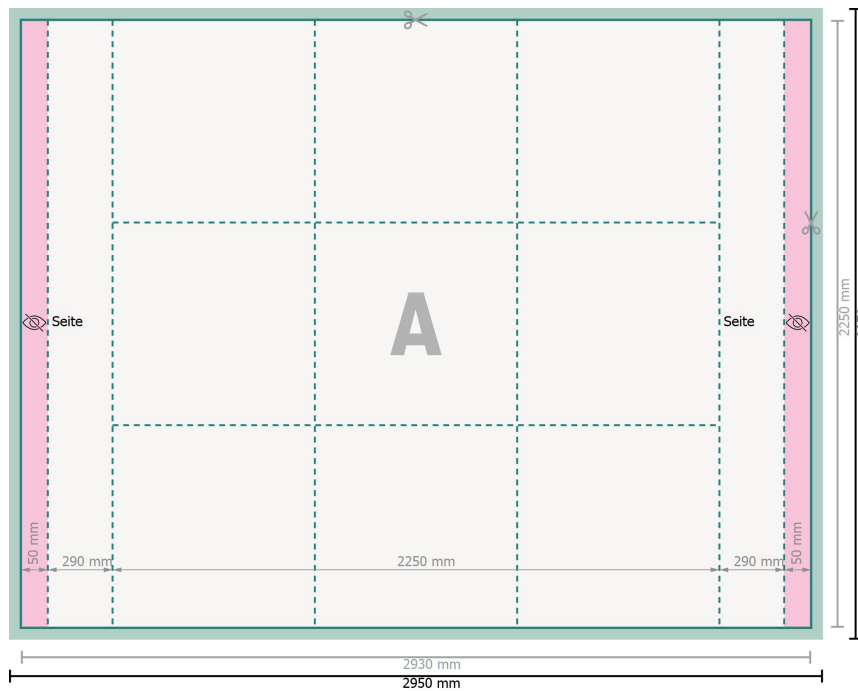

## Faltdisplay inkl. Druck, 225 x 225 cm

**Datenformat (inkl. 10 mm Nahtzugabe):**  
295 x 227 cm

**Nahtzugabe:**  
10 mm

**Endformat:**  
293 x 225 cm

**Endformat (geschlossen):**  
225 x 225 cm

**Sicherheitsabstand:**  
50 mm  
Abstand der Texte/Informationen zum Rand des Endformats, dies verhindert unerwünschten Anschnitt.

### Zeichenerklärung

**A** Leserichtung

— Endformat

— Datenformat

— Bedingt sichtbarer Bereich

— Nahtzugabe