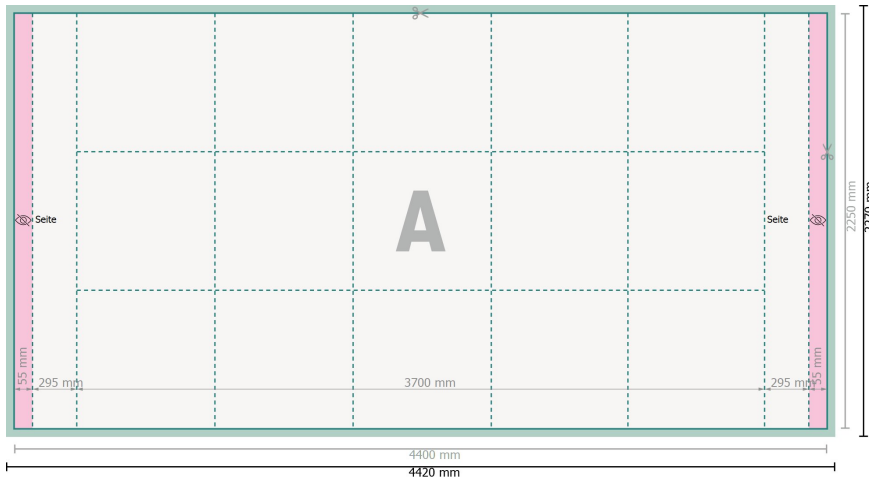

## Faltdisplay inkl. Druck, 370 x 225 cm

**Datenformat (inkl. 10 mm Nahtzugabe):**  
442 x 227 cm

**Nahtzugabe:**  
10 mm

**Endformat:**  
440 x 225 cm

**Endformat (geschlossen):**  
370 x 225 cm

**Sicherheitsabstand:**  
50 mm  
Abstand der Texte/Informationen zum Rand des Endformats, dies verhindert unerwünschten Anschnitt.

### Zeichenerklärung

**A** Leserichtung

— Endformat

— Datenformat

— Bedingt sichtbarer Bereich

— Nahtzugabe

### Bitte beachten Sie:

Beschnittzugabe und Sicherheitsabstand wie angegeben anlegen.

Hintergrundfarben, Bilder oder Grafiken bis an den Rand des Datenformates anlegen.

Bei der Produktion können durch das Schneiden, Stanzen und Falzen Toleranzen auftreten.