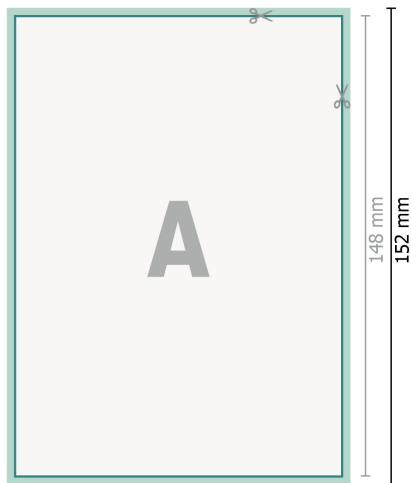

## Dankeskarten Hochformat, A6

2-seitig, 300 g/m<sup>2</sup> Bilderdruck

Vorderseite

Rückseite

**Datenformat (inkl. 2 mm Beschnitt):**

10,9 x 15,2 cm

**Beschnitt:**

2 mm

**Endformat:**

10,5 x 14,8 cm

**Sicherheitsabstand:**

4 mm

Abstand der Texte/Informationen zum Rand des Endformats, dies verhindert unerwünschten Anschnitt.

**Zeichenerklärung**

-  Beschnitt
-  Leserichtung
-  Endformat
-  Datenformat
-  Hier wird geschnitten/gestanzt