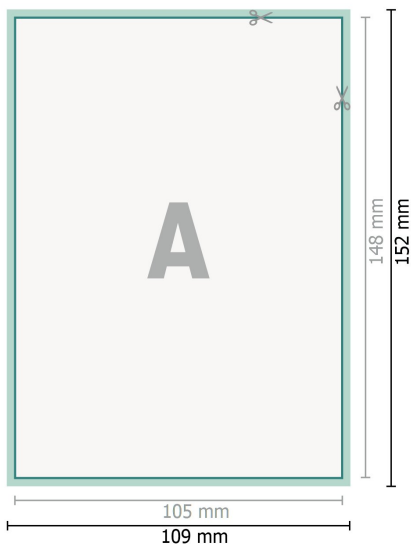

## Dankeskarten Hochformat, A6

2-seitig, 300 g/m<sup>2</sup> Bilderdruck

Vorderseite

Rückseite

**Datenformat (inkl. 2 mm Beschnitt):**

10,9 x 15,2 cm

**Beschnitt:**

2 mm

**Endformat:**

10,5 x 14,8 cm

**Sicherheitsabstand:**

4 mm

Abstand der Texte/Informationen zum Rand des Endformats, dies verhindert unerwünschten Anschnitt.

**Zeichenerklärung**

-  Beschnitt
-  Leserichtung
-  Endformat
-  Datenformat
-  Hier wird geschnitten/gestanzt