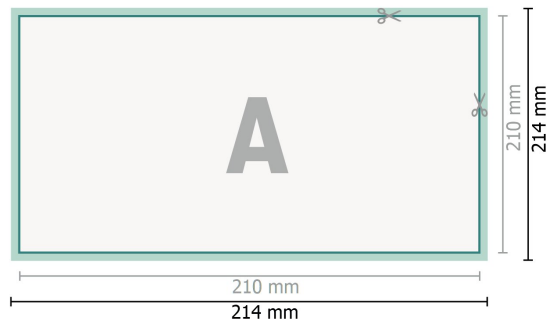

## Dankeskarten Querformat, DL

2-seitig, 400 g/m<sup>2</sup> Bilderdruck

Vorderseite

Rückseite

**Datenformat (inkl. 2 mm Beschnitt):**

21,4 x 10,9 cm

**Beschnitt:**

2 mm

**Endformat:**

21 x 10,5 cm

**Sicherheitsabstand:**

4 mm

Abstand der Texte/Informationen zum Rand des Endformats, dies verhindert unerwünschten Anschnitt.

**Zeichenerklärung**

-  Beschnitt
-  Leserichtung
-  Endformat
-  Datenformat
-  Hier wird geschnitten/gestanzt

---

**Bitte beachten Sie:**

Beschnittzugabe und Sicherheitsabstand wie angegeben anlegen.

Hintergrundfarben, Bilder oder Grafiken bis an den Rand des Datenformates anlegen.

Bei der Produktion können durch das Schneiden, Stanzen und Falzen Toleranzen auftreten.