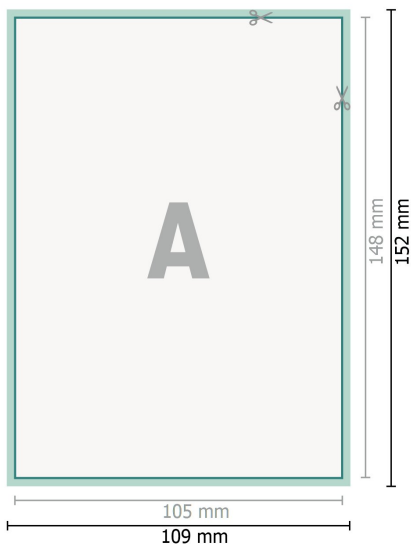

Hochzeitskarten Hochformat, A6

2-seitig, 300 g/m² Bilderdruck

Vorderseite

Rückseite

Datenformat (inkl. 2 mm Beschnitt):

10,9 x 15,2 cm

Beschnitt:

2 mm

Endformat:

10,5 x 14,8 cm

Sicherheitsabstand:

4 mm

Abstand der Texte/Informationen zum Rand des Endformats, dies verhindert unerwünschten Anschnitt.

Zeichenerklärung

-  Beschnitt
-  Leserichtung
-  Endformat
-  Datenformat
-  Hier wird geschnitten/gestanzt