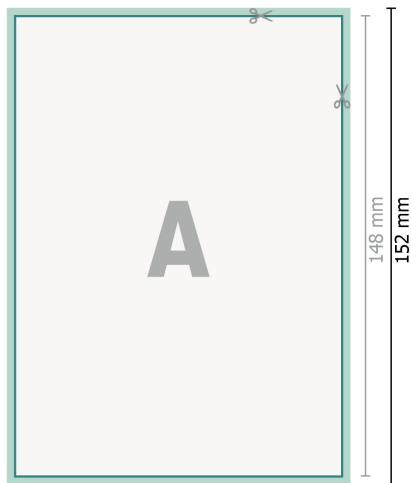

Hochzeitskarten Hochformat, A6

2-seitig, 300 g/m² Bilderdruck

Vorderseite

Rückseite

Datenformat (inkl. 2 mm Beschnitt):

10,9 x 15,2 cm

Beschnitt:

2 mm

Endformat:

10,5 x 14,8 cm

Sicherheitsabstand:

4 mm

Abstand der Texte/Informationen zum Rand des Endformats, dies verhindert unerwünschten Anschnitt.

Zeichenerklärung

-  Beschnitt
-  Leserichtung
-  Endformat
-  Datenformat
-  Hier wird geschnitten/gestanzt