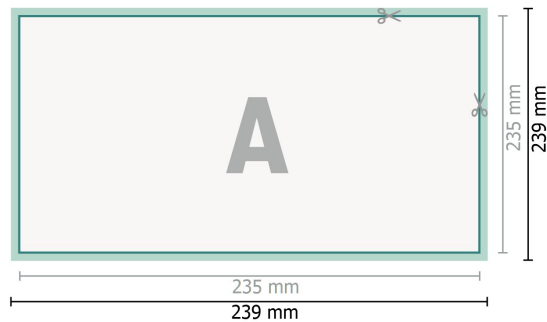

## Hochzeitskarten Querformat, Maxi

2-seitig, 300 g/m<sup>2</sup> Bilderdruck

Vorderseite

Rückseite

**Datenformat (inkl. 2 mm Beschnitt):**

23,9 x 12,9 cm

**Beschnitt:**

2 mm

**Endformat:**

23,5 x 12,5 cm

**Sicherheitsabstand:**

4 mm

Abstand der Texte/Informationen zum Rand des Endformats, dies verhindert unerwünschten Anschnitt.

**Zeichenerklärung**

-  Beschnitt
-  Leserichtung
-  Endformat
-  Datenformat
-  Hier wird geschnitten/gestanzt