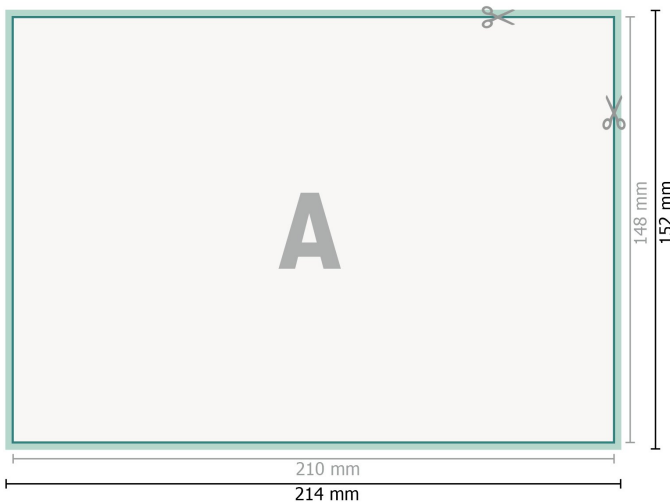

Hochzeitskarten Querformat, A5

2-seitig, 300 g/m² Bilderdruck

Vorderseite

Rückseite

Datenformat (inkl. 2 mm Beschnitt):

21,4 x 15,2 cm

Beschnitt:

2 mm

Endformat:

21 x 14,8 cm

Sicherheitsabstand:

4 mm

Abstand der Texte/Informationen zum Rand des Endformats, dies verhindert unerwünschten Anschnitt.

Zeichenerklärung

-  Beschnitt
-  Leserichtung
-  Endformat
-  Datenformat
-  Hier wird geschnitten/gestanzt