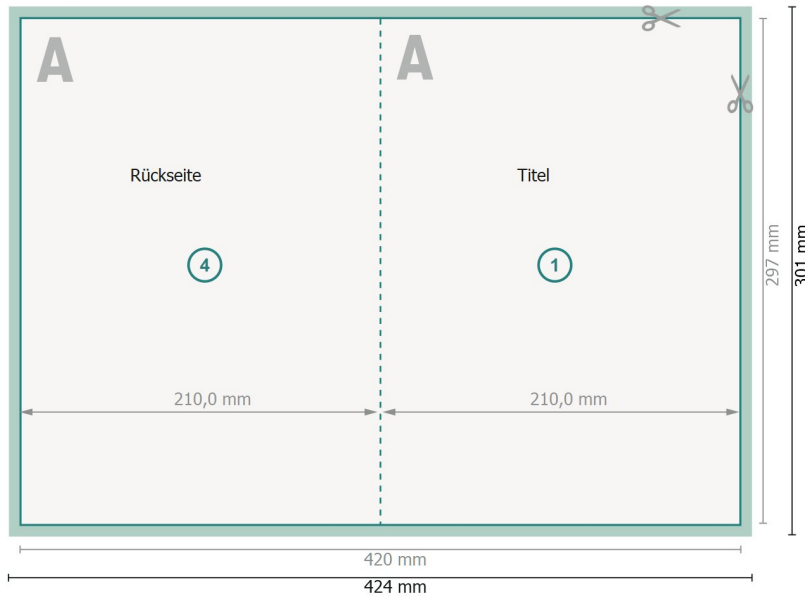

Klappkarten Hochformat, A4

1-Bruch Falz

Außenseite

Innenseite

Datenformat (inkl. 2 mm Beschnitt):
42,4 x 30,1 cm

Beschnitt:
2 mm

Endformat:
42 x 29,7 cm

Endformat (geschlossen):
21 x 29,7 cm

Sicherheitsabstand:
4 mm
Abstand der Texte/Informationen zum Rand des Endformats, dies verhindert unerwünschten Anschnitt.

Zeichenerklärung

-  Beschnitt
-  Leserichtung
-  Endformat
-  Datenformat
-  Hier wird geschnitten/gestanzt
-  Rillung/Falzung

Bitte beachten Sie:

Beschnittzugabe und Sicherheitsabstand wie angegeben anlegen.

Hintergrundfarben, Bilder oder Grafiken bis an den Rand des Datenformates anlegen.

Bei der Produktion können durch das Schneiden, Stanzen und Falzen Toleranzen auftreten.