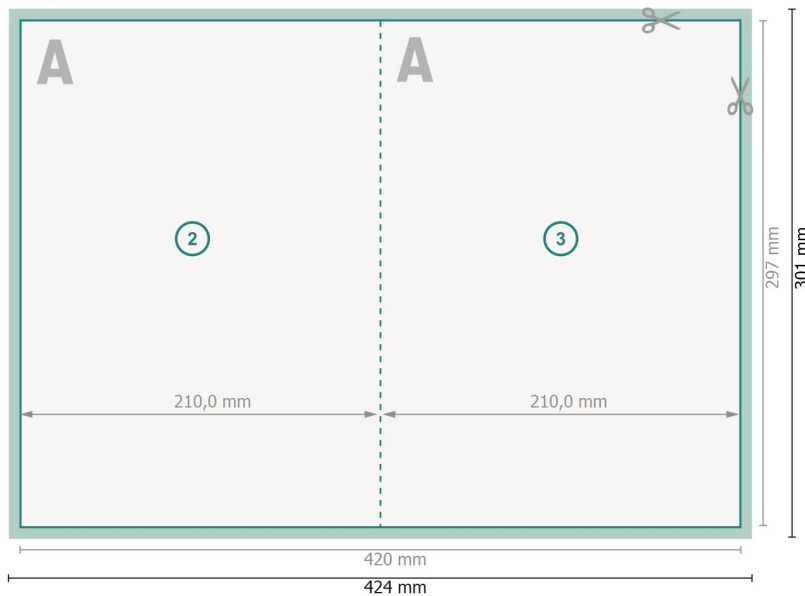

Klappkarten Hochformat, A4

1-Bruch Falz

Außenseite

Innenseite

Datenformat (inkl. 2 mm Beschnitt):
42,4 x 30,1 cm

Beschnitt:
2 mm

Endformat:
42 x 29,7 cm

Endformat (geschlossen):
21 x 29,7 cm

Sicherheitsabstand:
4 mm
Abstand der Texte/Informationen zum Rand des Endformats, dies verhindert unerwünschten Anschnitt.

Zeichenerklärung

-  Beschnitt
-  Leserichtung
-  Endformat
-  Datenformat
-  Hier wird geschnitten/gestanzt
-  Rillung/Falzung

Bitte beachten Sie:

Beschnittzugabe und Sicherheitsabstand wie angegeben anlegen.

Hintergrundfarben, Bilder oder Grafiken bis an den Rand des Datenformates anlegen.

Bei der Produktion können durch das Schneiden, Stanzen und Falzen Toleranzen auftreten.