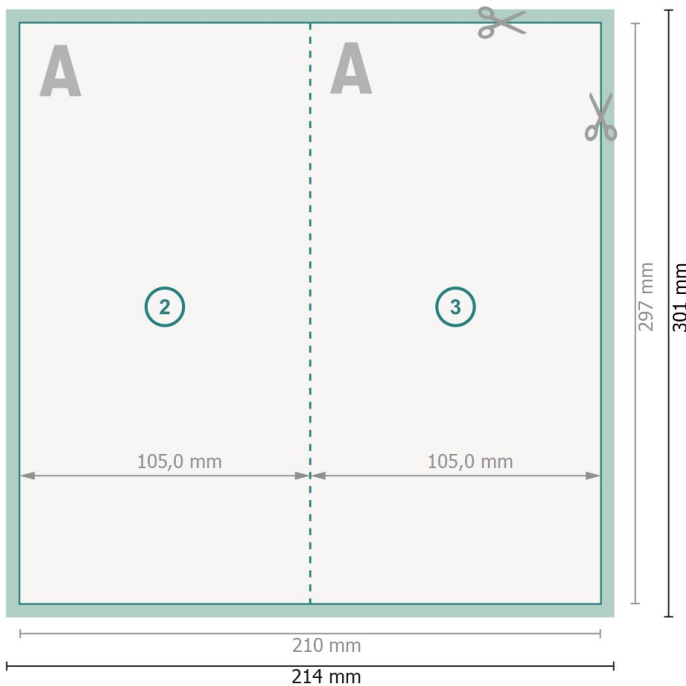

Klappkarten Hochformat, A4 halb

1-Bruch Falz

Außenseite

Innenseite

Datenformat (inkl. 2 mm Beschnitt):
21,4 x 30,1 cm

Beschnitt:
2 mm

Endformat:
21 x 29,7 cm

Endformat (geschlossen):
10,5 x 29,7 cm

Sicherheitsabstand:
4 mm
Abstand der Texte/Informationen zum Rand des Endformats, dies verhindert unerwünschten Anschnitt.

Zeichenerklärung

-  Beschnitt
-  Leserichtung
-  Endformat
-  Datenformat
-  Hier wird geschnitten/gestanzt

Bitte beachten Sie:

Beschnittzugabe und Sicherheitsabstand wie angegeben anlegen.

Hintergrundfarben, Bilder oder Grafiken bis an den Rand des Datenformates anlegen.

Bei der Produktion können durch das Schneiden, Stanzen und Falzen Toleranzen auftreten.