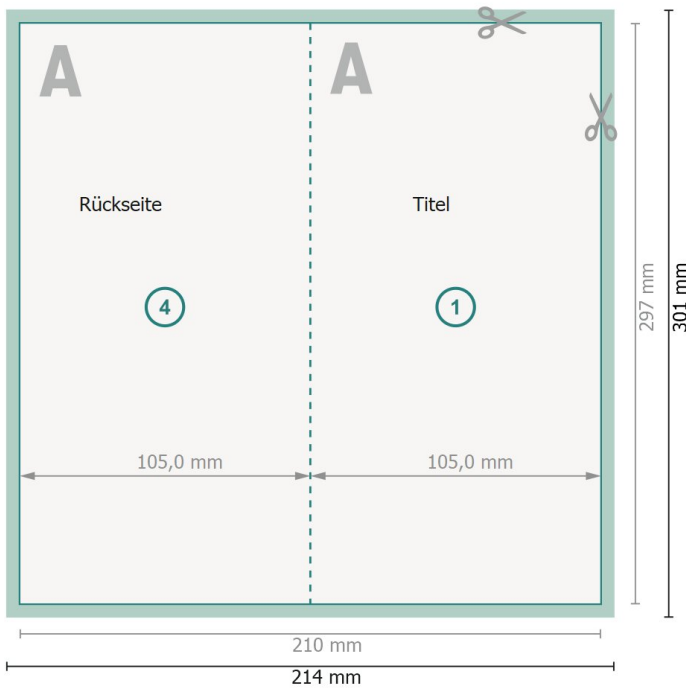

Klappkarten Hochformat, A4 halb

1-Bruch Falz

Außenseite

Innenseite

Datenformat (inkl. 2 mm Beschnitt):
21,4 x 30,1 cm

Beschnitt:
2 mm

Endformat:
21 x 29,7 cm

Endformat (geschlossen):
10,5 x 29,7 cm

Sicherheitsabstand:
4 mm
Abstand der Texte/Informationen zum Rand des Endformats, dies verhindert unerwünschten Anschnitt.

Zeichenerklärung

-  Beschnitt
-  Leserichtung
-  Endformat
-  Datenformat
-  Hier wird geschnitten/gestanzt

Bitte beachten Sie:

Beschnittzugabe und Sicherheitsabstand wie angegeben anlegen.

Hintergrundfarben, Bilder oder Grafiken bis an den Rand des Datenformates anlegen.

Bei der Produktion können durch das Schneiden, Stanzen und Falzen Toleranzen auftreten.