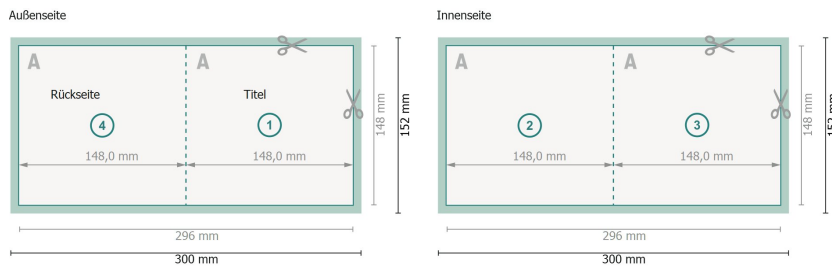

Klappkarten A5-Quadrat

1-Bruch Falz

Datenformat (inkl. 2 mm Beschnitt):
30 x 15,2 cm

Beschnitt:
2 mm

Endformat:
29,6 x 14,8 cm

Endformat (geschlossen):
14,8 x 14,8 cm

Sicherheitsabstand:
4 mm
Abstand der Texte/Informationen zum Rand des Endformats, dies verhindert unerwünschten Anschnitt.

Zeichenerklärung

- Beschnitt
- Leserichtung
- Endformat
- Datenformat
- Hier wird geschnitten/gestanzt

Bitte beachten Sie:

Beschnittzugabe und Sicherheitsabstand wie angegeben anlegen.

Hintergrundfarben, Bilder oder Grafiken bis an den Rand des Datenformates anlegen.