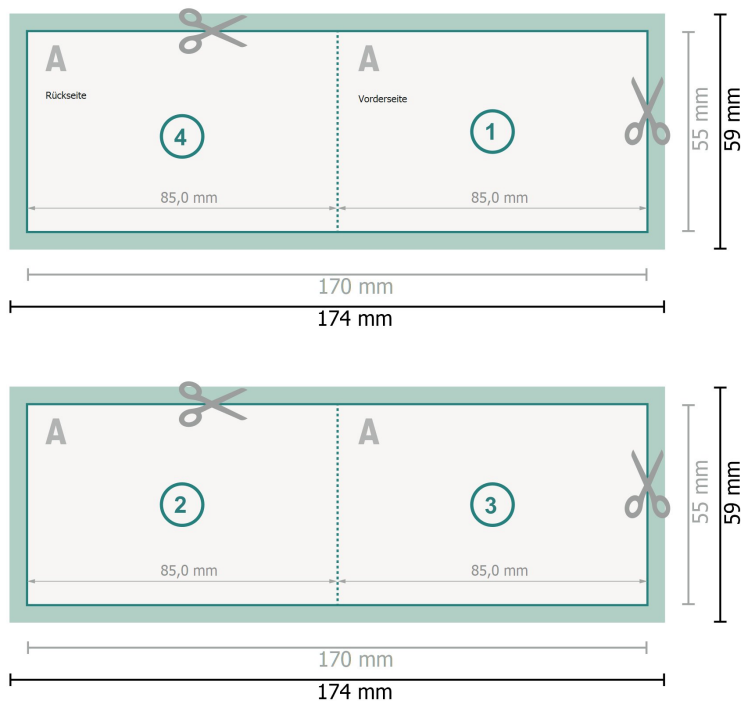

## Klappkarten Querformat, 8,5 x 5,5 cm

### 1-Bruch Falz

**Datenformat (inkl. 2 mm Beschnitt):**  
17,4 x 5,9 cm

**Beschnitt:**  
2 mm

**Endformat:**  
17 x 5,5 cm

**Endformat (geschlossen):**  
8,5 x 5,5 cm

**Sicherheitsabstand:**  
4 mm  
Abstand der Texte/Informationen zum Rand des Endformats, dies verhindert unerwünschten Anschnitt.

#### Zeichenerklärung

- Beschnitt
- Leserichtung
- Endformat
- Datenformat
- Hier wird geschnitten/gestanzt

#### Bitte beachten Sie:

Beschnittzugabe und Sicherheitsabstand wie angegeben anlegen.

Hintergrundfarben, Bilder oder Grafiken bis an den Rand des Datenformates anlegen.

Bei der Produktion können durch das Schneiden, Stanzen und Falzen Toleranzen auftreten.