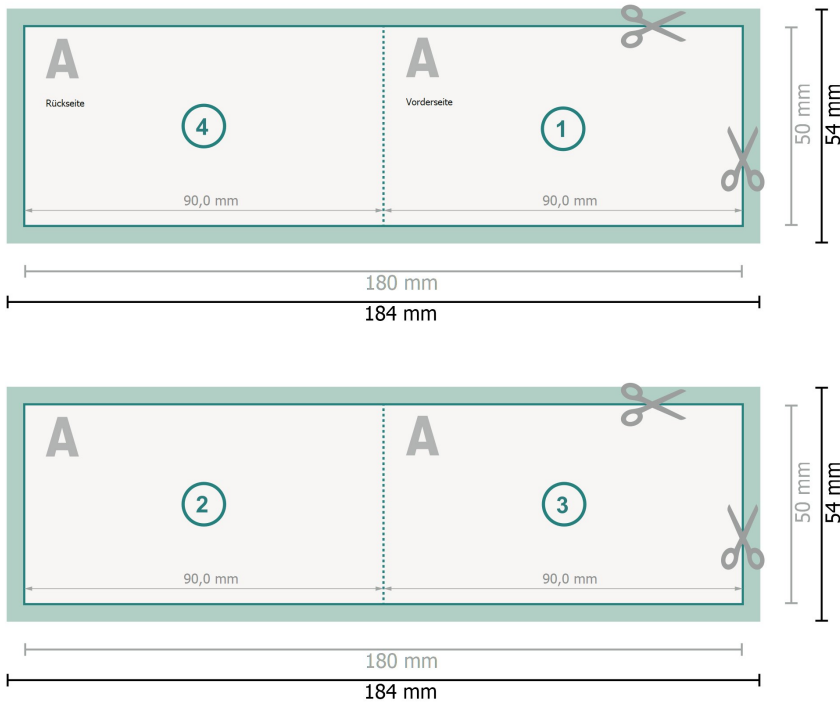

## Klappkarten Querformat, 9,0 x 5,0 cm

### 1-Bruch Falz

**Datenformat (inkl. 2 mm Beschnitt):**  
18,4 x 5,4 cm

**Beschnitt:**  
2 mm

**Endformat:**  
18 x 5 cm

**Endformat (geschlossen):**  
9 x 5 cm

**Sicherheitsabstand:**  
4 mm  
Abstand der Texte/Informationen zum Rand des Endformats, dies verhindert unerwünschten Anschnitt.

#### Zeichenerklärung

- Beschnitt
- Leserichtung
- Endformat
- Datenformat
- Hier wird geschnitten/gestanzt

#### Bitte beachten Sie:

Beschnittzugabe und Sicherheitsabstand wie angegeben anlegen.

Hintergrundfarben, Bilder oder Grafiken bis an den Rand des Datenformates anlegen.

Bei der Produktion können durch das Schneiden, Stanzen und Falzen Toleranzen auftreten.