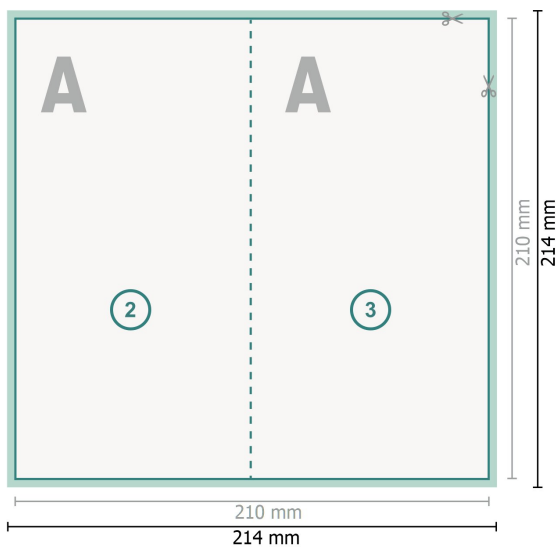

Klappkarten Hochformat, DL

4-seitig, 1-Bruch Falz

Außenseite

Innenseite

Datenformat (inkl. 2 mm Beschnitt):
21,4 x 21,4 cm

Beschnitt:
2 mm

Endformat:
21 x 21 cm

Endformat (geschlossen):
10,5 x 21 cm

Sicherheitsabstand:
4 mm
Abstand der Texte/Informationen zum Rand des Endformats, dies verhindert unerwünschten Anschnitt.

Zeichenerklärung

-  Beschnitt
-  Leserichtung
-  Endformat
-  Datenformat
-  Hier wird geschnitten/gestanzt
-  Rillung/Falzung

Bitte beachten Sie:

Beschnittzugabe und Sicherheitsabstand wie angegeben anlegen.

Hintergrundfarben, Bilder oder Grafiken bis an den Rand des Datenformates anlegen.

Bei der Produktion können durch das Schneiden, Stanzen und Falzen Toleranzen auftreten.