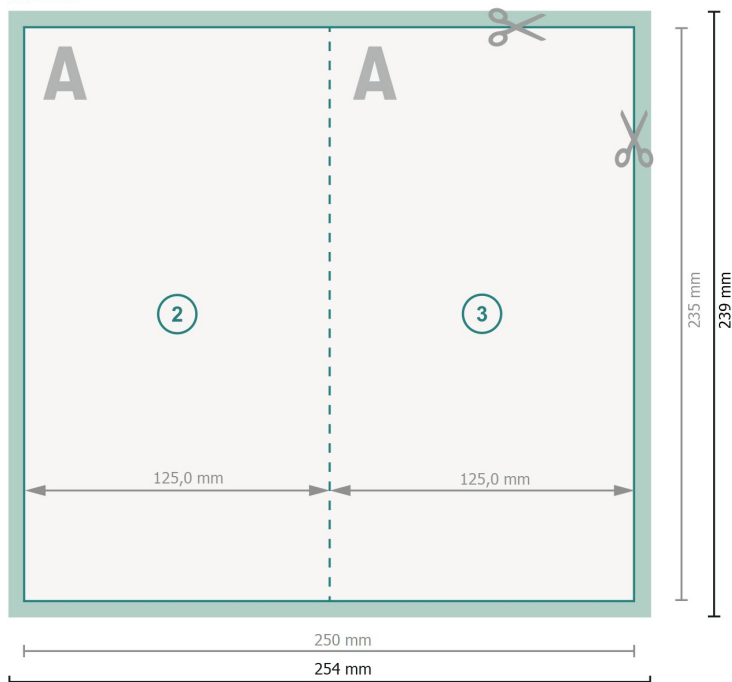

Klappkarten Hochformat, Maxi

1-Bruch Falz

Außenseite

Datenformat (inkl. 2 mm Beschnitt):
25,4 x 23,9 cm

Beschnitt:
2 mm

Endformat:
25 x 23,5 cm

Endformat (geschlossen):
12,5 x 23,5 cm

Sicherheitsabstand:
4 mm
Abstand der Texte/Informationen zum Rand des Endformats, dies verhindert unerwünschten Anschnitt.

Zeichenerklärung

- Beschnitt
- Leserichtung
- Endformat
- Datenformat
- Hier wird geschnitten/gestanzt

Innenseite

Bitte beachten Sie:

Beschnittzugabe und Sicherheitsabstand wie angegeben anlegen.

Hintergrundfarben, Bilder oder Grafiken bis an den Rand des Datenformates anlegen.