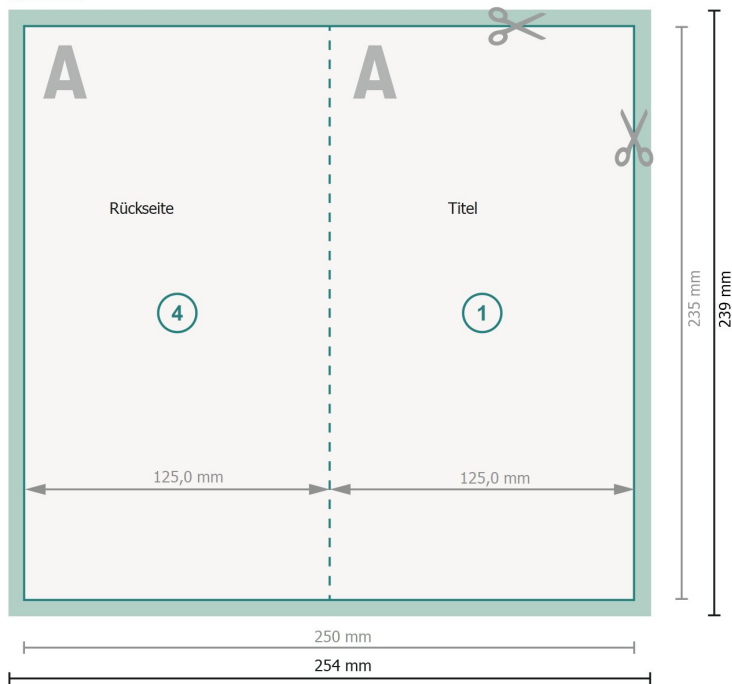

Klappkarten Hochformat, Maxi

1-Bruch Falz

Außenseite

Datenformat (inkl. 2 mm Beschnitt):
25,4 x 23,9 cm

Beschnitt:
2 mm

Endformat:
25 x 23,5 cm

Endformat (geschlossen):
12,5 x 23,5 cm

Sicherheitsabstand:
4 mm
Abstand der Texte/Informationen zum Rand des Endformats, dies verhindert unerwünschten Anschnitt.

Zeichenerklärung

- Beschnitt
- Leserichtung
- Endformat
- Datenformat
- Hier wird geschnitten/gestanzt

Innenseite

Bitte beachten Sie:

Beschnittzugabe und Sicherheitsabstand wie angegeben anlegen.

Hintergrundfarben, Bilder oder Grafiken bis an den Rand des Datenformates anlegen.