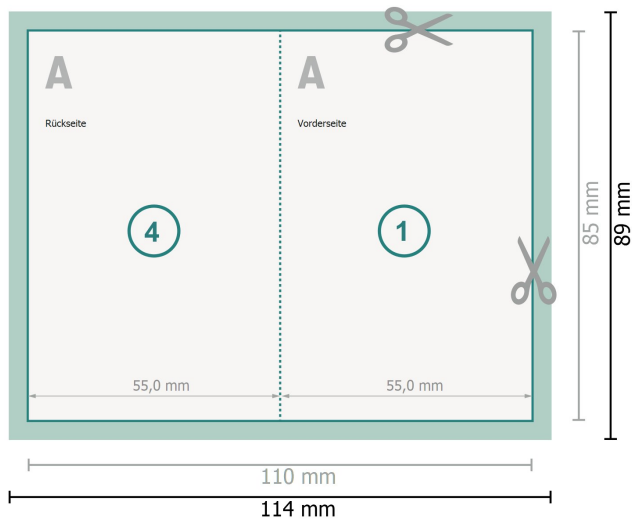

## Klappkarten Hochformat, 5,5 x 8,5 cm

### 1-Bruch Falz

**Datenformat (inkl. 2 mm Beschnitt):**  
11,4 x 8,9 cm

**Beschnitt:**  
2 mm

**Endformat:**  
11 x 8,5 cm

**Endformat (geschlossen):**  
5,5 x 8,5 cm

**Sicherheitsabstand:**  
4 mm  
Abstand der Texte/Informationen zum Rand des Endformats, dies verhindert unerwünschten Anschnitt.

#### Zeichenerklärung

- Beschnitt
- Leserichtung
- Endformat
- Datenformat
- Hier wird geschnitten/gestanzt

#### Bitte beachten Sie:

Beschnittzugabe und Sicherheitsabstand wie angegeben anlegen.

Hintergrundfarben, Bilder oder Grafiken bis an den Rand des Datenformates anlegen.

Bei der Produktion können durch das Schneiden, Stanzen und Falzen Toleranzen auftreten.