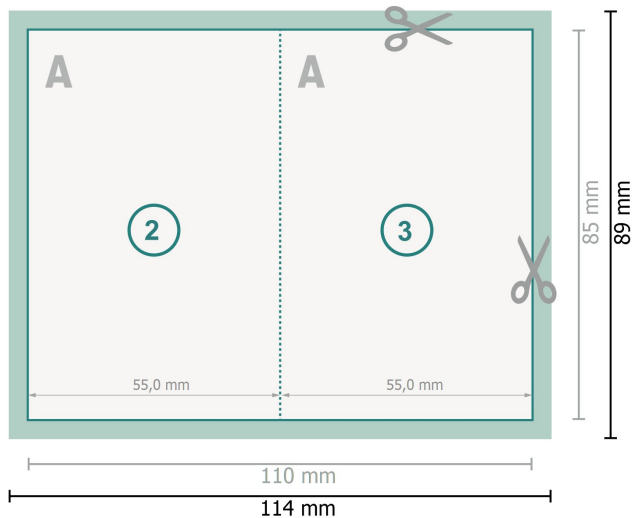

## Klappkarten Hochformat, 5,5 x 8,5 cm

### 1-Bruch Falz

**Datenformat (inkl. 2 mm Beschnitt):**  
11,4 x 8,9 cm

**Beschnitt:**  
2 mm

**Endformat:**  
11 x 8,5 cm

**Endformat (geschlossen):**  
5,5 x 8,5 cm

**Sicherheitsabstand:**  
4 mm  
Abstand der Texte/Informationen zum Rand des Endformats, dies verhindert unerwünschten Anschnitt.

#### Zeichenerklärung

- Beschnitt
- Leserichtung
- Endformat
- Datenformat
- Hier wird geschnitten/gestanzt