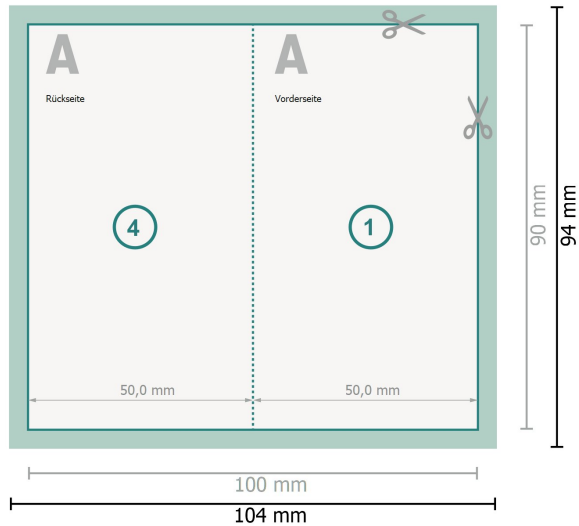

Klappkarten Hochformat, 5,0 x 9,0 cm

1-Bruch Falz

Datenformat (inkl. 2 mm Beschnitt):
10,4 x 9,4 cm

Beschnitt:
2 mm

Endformat:
10 x 9 cm

Endformat (geschlossen):
5 x 9 cm

Sicherheitsabstand:
4 mm
Abstand der Texte/Informationen zum Rand des Endformats, dies verhindert unerwünschten Anschnitt.

Zeichenerklärung

-  Beschnitt
-  Leserichtung
-  Endformat
-  Datenformat
-  Hier wird geschnitten/gestanzt

Bitte beachten Sie:

Beschnittzugabe und Sicherheitsabstand wie angegeben anlegen.

Hintergrundfarben, Bilder oder Grafiken bis an den Rand des Datenformates anlegen.