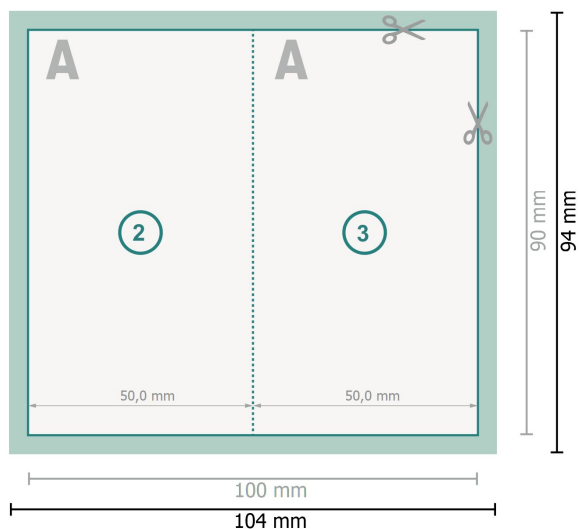

Klappkarten Hochformat, 5,0 x 9,0 cm

1-Bruch Falz

Datenformat (inkl. 2 mm Beschnitt):
10,4 x 9,4 cm

Beschnitt:
2 mm

Endformat:
10 x 9 cm

Endformat (geschlossen):
5 x 9 cm

Sicherheitsabstand:
4 mm
Abstand der Texte/Informationen zum Rand des Endformats, dies verhindert unerwünschten Anschnitt.

Zeichenerklärung

-  Beschnitt
-  Leserichtung
-  Endformat
-  Datenformat
-  Hier wird geschnitten/gestanzt

Bitte beachten Sie:

Beschnittzugabe und Sicherheitsabstand wie angegeben anlegen.

Hintergrundfarben, Bilder oder Grafiken bis an den Rand des Datenformates anlegen.