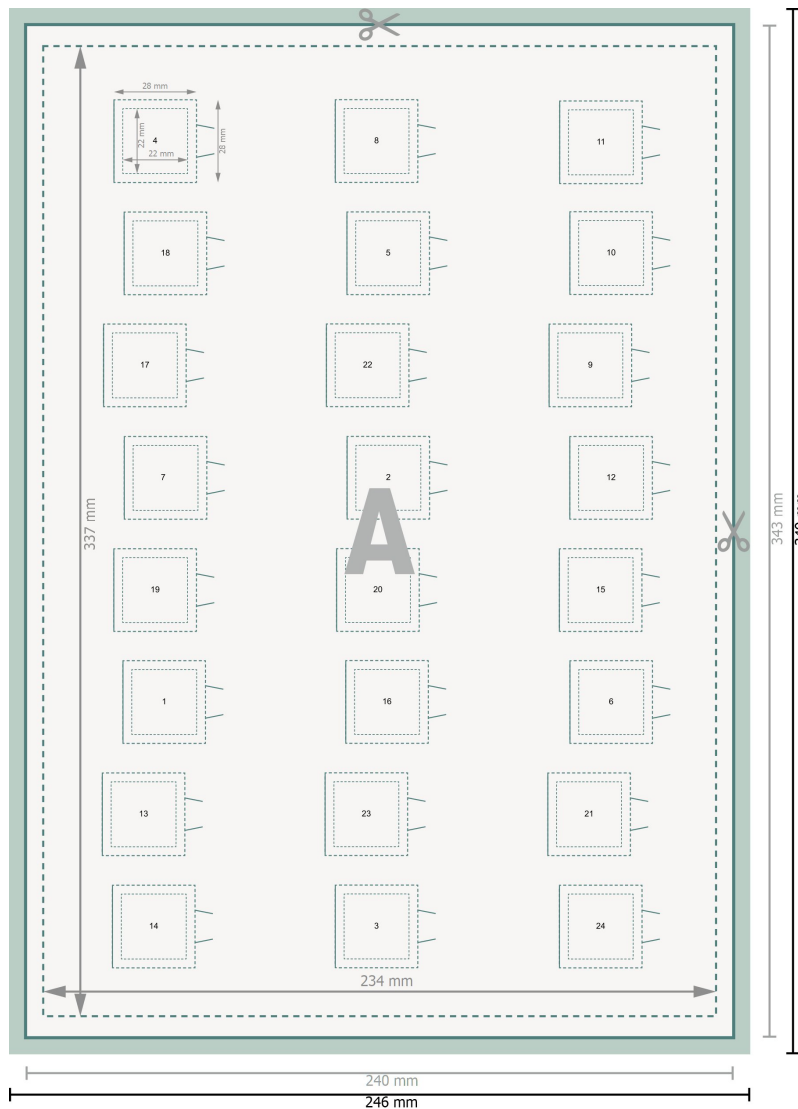

Wandadventskalender A4, 4/0-farbig

Hochformat

Datenformat (inkl. 3 mm Beschnitt):
24,6 x 34,9 cm

Beschnitt:
3 mm

Endformat:
24 x 34,3 cm

Sicherheitsabstand:
4 mm
Abstand der Texte/Informationen zum Rand des Endformats, dies verhindert unerwünschten Anschnitt.

Zeichenerklärung

- Beschnitt
- Leserichtung
- Endformat
- Datenformat
- Hier wird geschnitten/gestanzt

Bitte beachten Sie:

Beschnittzugabe und Sicherheitsabstand wie angegeben anlegen.

Hintergrundfarben, Bilder oder Grafiken bis an den Rand des Datenformates anlegen.