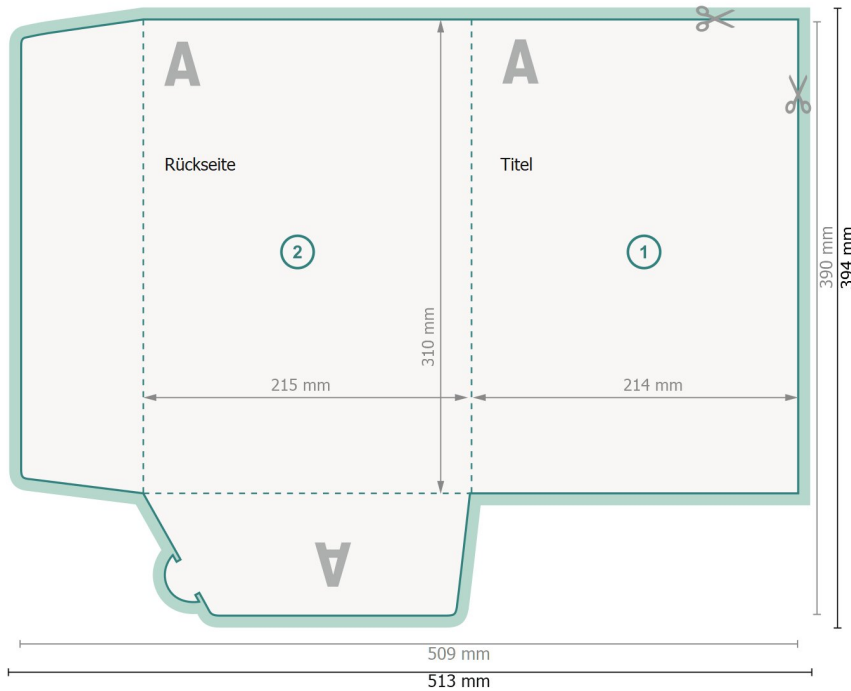

Mappen mit Visitenkartenschlitz, A4

#41 (Hochformat)

Außenseite

Datenformat (inkl. 2 mm Beschnitt):
51,3 x 39,4 cm

Endformat:
50,9 x 39 cm

Endformat (geschlossen):
21,5 x 31 cm

Beschnitt:
2 mm

Sicherheitsabstand:
4 mm
Abstand der Texte/Informationen zum Rand des Endformats, dies verhindert unerwünschten Anschnitt.

Zeichenerklärung

- Beschnitt
- Leserichtung
- Endformat
- Datenformat
- Hier wird geschnitten/gestanzt
- Rillung/Falzung

Bitte beachten Sie:

Beschnittzugabe und Sicherheitsabstand wie angegeben anlegen.

Hintergrundfarben, Bilder oder Grafiken bis an den Rand des Datenformates anlegen.