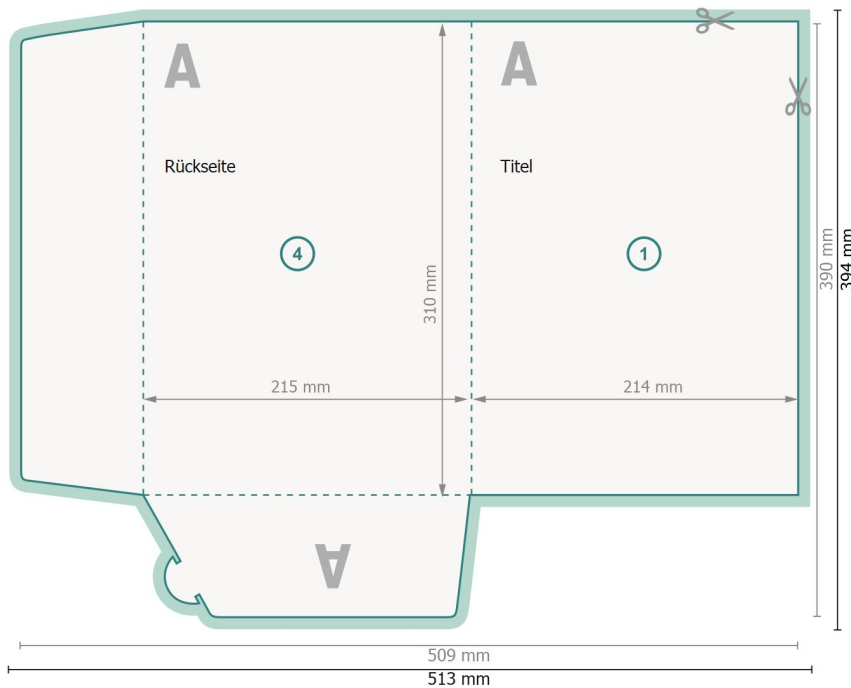

## Mappen mit Visitenkartenschlitz, A4

### #41 (Hochformat)

Außenseite

**Datenformat (inkl. 2 mm Beschnitt):**  
51,3 x 39,4 cm

**Endformat:**  
50,9 x 39 cm

**Endformat (geschlossen):**  
21,5 x 31 cm

**Beschnitt:**  
2 mm

**Sicherheitsabstand:**  
4 mm  
Abstand der Texte/Informationen zum Rand des Endformats, dies verhindert unerwünschten Anschnitt.

#### Zeichenerklärung

- Beschnitt
- Leserichtung
- Endformat
- Datenformat
- Hier wird geschnitten/gestanzt
- Rillung/Falzung

Innenseite