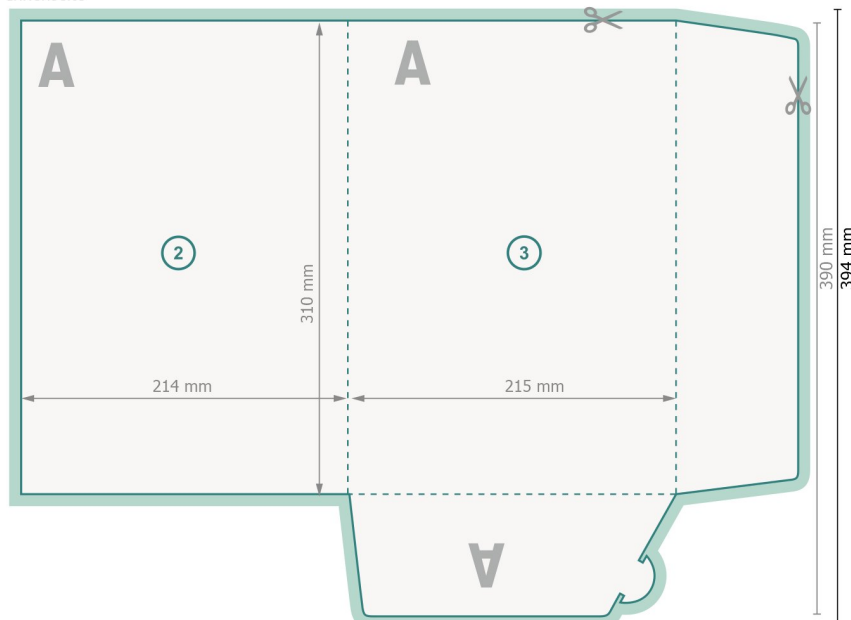

## Mappen mit Visitenkartenschlitz, A4

### #41 (Hochformat)

Außenseite

**Datenformat (inkl. 2 mm Beschnitt):**  
51,3 x 39,4 cm

**Endformat:**  
50,9 x 39 cm

**Endformat (geschlossen):**  
21,5 x 31 cm

**Beschnitt:**  
2 mm

**Sicherheitsabstand:**  
4 mm  
Abstand der Texte/Informationen zum Rand des Endformats, dies verhindert unerwünschten Anschnitt.

#### Zeichenerklärung

- Beschnitt
- Leserichtung
- Endformat
- Datenformat
- Hier wird geschnitten/gestanzt
- Rillung/Falzung

Innenseite