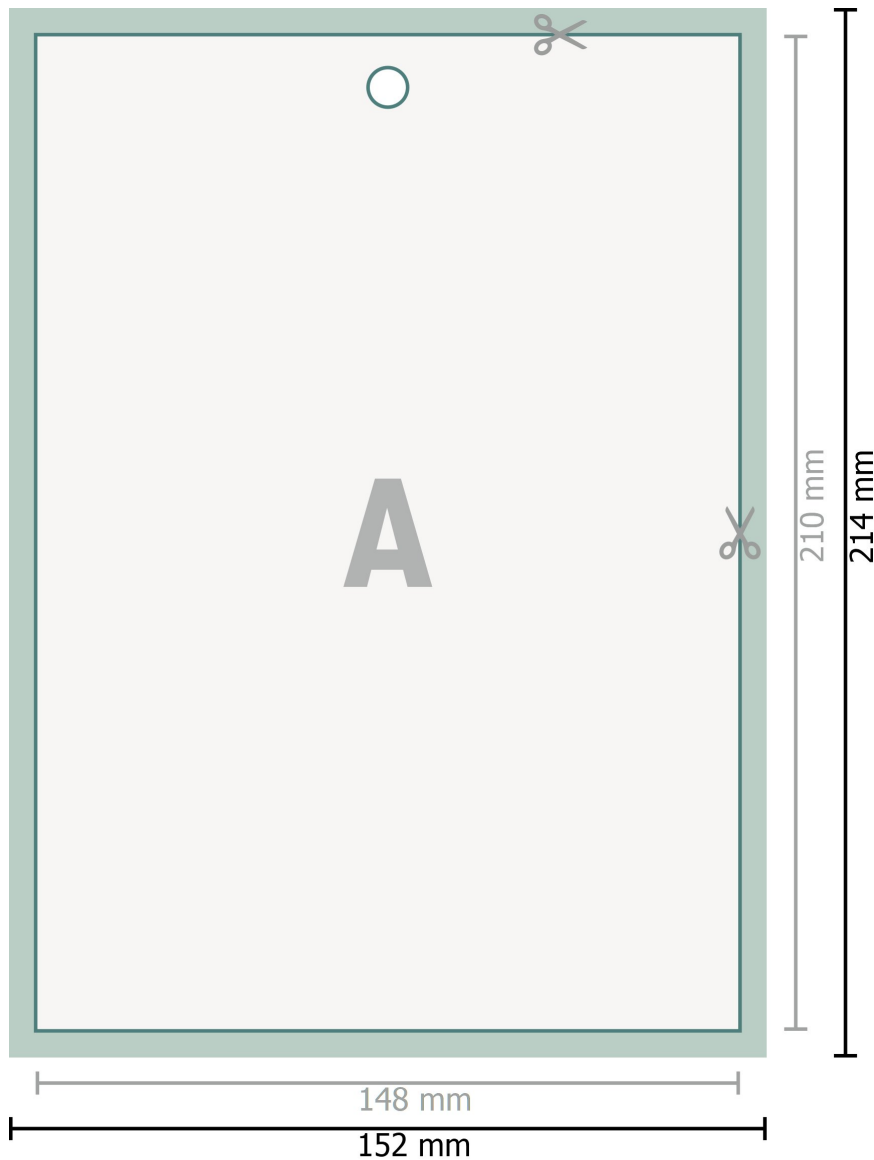

Wandkalender mit Leimbindung, A5

Hochformat

○ Aufhängung

Datenformat (inkl. 2 mm Beschnitt):
15,2 x 21,4 cm

Beschnitt:
2 mm

Endformat:
14,8 x 21 cm

Sicherheitsabstand:
4 mm
Abstand der Texte/Informationen zum Rand des Endformats, dies verhindert unerwünschten Anschnitt.

Zeichenerklärung

-  Beschnitt
-  Leserichtung
-  Endformat
-  Datenformat
-  Hier wird geschnitten/gestanzt

Bitte beachten Sie:

Beschnittzugabe und Sicherheitsabstand wie angegeben anlegen.

Hintergrundfarben, Bilder oder Grafiken bis an den Rand des Datenformates anlegen.