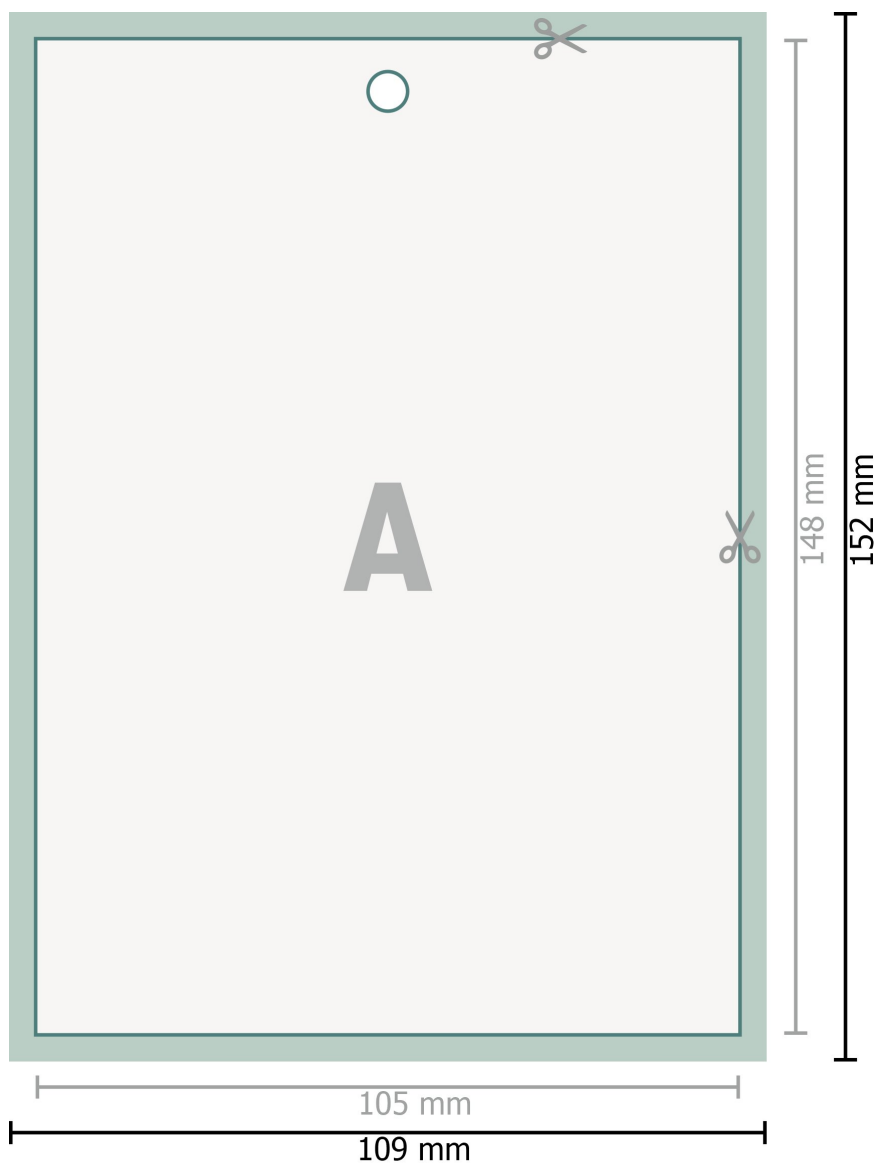

Wandkalender mit Leimbindung, A6

Hochformat

○ Aufhängung

Datenformat (inkl. 2 mm Beschnitt):
10,9 x 15,2 cm

Beschnitt:
2 mm

Endformat:
10,5 x 14,8 cm

Sicherheitsabstand:
4 mm
Abstand der Texte/Informationen zum Rand des Endformats, dies verhindert unerwünschten Anschnitt.

Zeichenerklärung

-  Beschnitt
-  Leserichtung
-  Endformat
-  Datenformat
-  Hier wird geschnitten/gestanzt

Bitte beachten Sie:

Beschnittzugabe und Sicherheitsabstand wie angegeben anlegen.

Hintergrundfarben, Bilder oder Grafiken bis an den Rand des Datenformates anlegen.