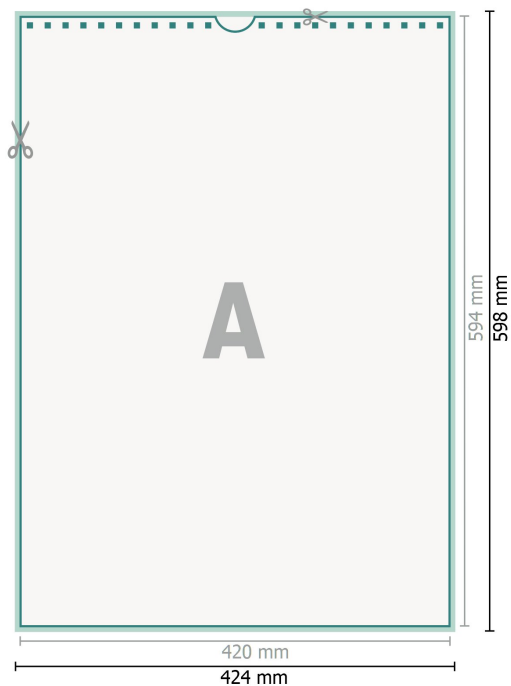

# Wandkalender mit Spiralbindung, A2, 4/0-farbig

Hochformat

**Datenformat (inkl. 2 mm Beschnitt):**

42,4 x 59,8 cm

**Beschnitt:**

2 mm

**Endformat:**

42 x 59,4 cm

**Sicherheitsabstand:**

4 mm

Abstand der Texte/Informationen zum Rand des Endformats, dies verhindert unerwünschten Anschnitt.

## Zeichenerklärung

 Beschnitt

 Leserichtung

 Endformat

 Datenformat

 Hier wird geschnitten/gestanz