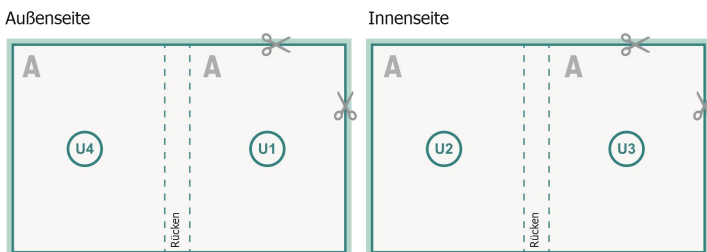

## Kataloge Klebebindung, A6, Hochformat

### Innenteil

### Datenformat (inkl. 2 mm Beschnitt):

10,9 x 15,2 cm