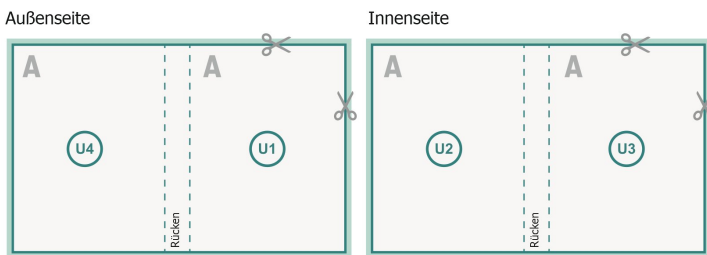

Kataloge Klebebindung, 17 x 24 cm, Hochformat

Umschlag

Innenteil

Seitenreihenfolge

Seiten unbedingt fortlaufend und einzeln anlegen.

fertiges Produkt

Datenformat (inkl. 2 mm Beschnitt):

17,4 x 24,4 cm

Endformat (geschlossen):

17 x 24 cm

Beschnitt:

2 mm

Sicherheitsabstand:

5 mm

Abstand der Texte/Informationen zum Rand des Endformats, dies verhindert unerwünschten Anschnitt.

Zeichenerklärung

-  Beschnitt
-  Leserichtung
-  Hier wird geschnitten/gestanzt
-  Rillung/Falzung

Bitte beachten Sie:

Beschnittzugabe und Sicherheitsabstand wie angegeben anlegen.

Hintergrundfarben, Bilder oder Grafiken bis an den Rand des Datenformates anlegen.