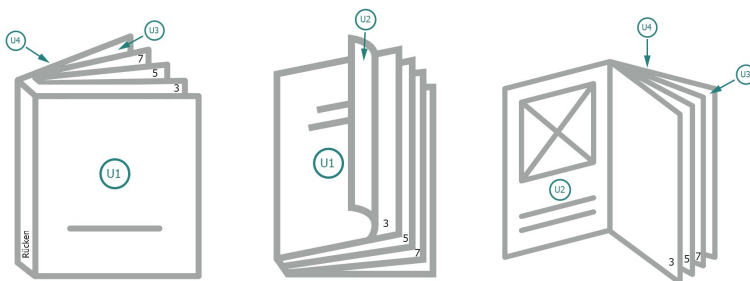

Kataloge Klebebindung, A5, Querformat

Umschlag

Außenseite

Innenseite

Innenteil

Seitenreihenfolge

Seiten unbedingt fortlaufend und einzeln anlegen.

fertiges Produkt

Datenformat (inkl. 2 mm Beschnitt):

21,4 x 15,2 cm

Endformat (geschlossen):

21 x 14,8 cm

Beschnitt:

2 mm

Sicherheitsabstand:

5 mm

Abstand der Texte/Informationen zum Rand des Endformats, dies verhindert unerwünschten Ansnchnitt.

Zeichenerklärung

- Beschnitt
- Leserichtung
- Hier wird geschnitten/gestanzt
- Rillung/Falzung

Bitte beachten Sie:

Beschnittzugabe und Sicherheitsabstand wie angegeben anlegen.

Hintergrundfarben, Bilder oder Grafiken bis an den Rand des Datenformates anlegen.

Bei der Produktion können durch das Schneiden, Stanzen und Falzen Toleranzen auftreten.