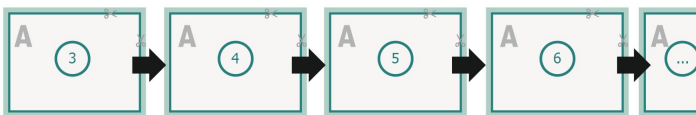

Kataloge Klebebindung, A5, Querformat

Umschlag

Außenseite

Innenseite

Innenteil

Seitenreihenfolge

Seiten unbedingt fortlaufend und einzeln anlegen.

fertiges Produkt

Datenformat (inkl. 2 mm Beschnitt):

21,4 x 15,2 cm

Endformat (geschlossen):

21 x 14,8 cm

Beschnitt:

2 mm

Sicherheitsabstand:

5 mm

Abstand der Texte/Informationen zum Rand des Endformats, dies verhindert unerwünschten Ansnchnitt.

Zeichenerklärung

- Beschnitt
- Leserichtung
- Hier wird geschnitten/gestanzt
- Rillung/Falzung

Bitte beachten Sie: