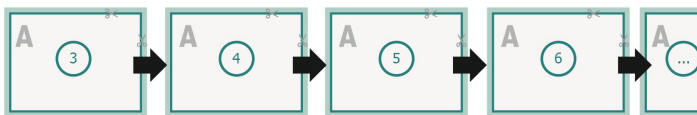

Kataloge Klebebindung, A6, Querformat

Umschlag

Außenseite

Innenseite

Innenteil

Seitenreihenfolge

Seiten unbedingt fortlaufend und einzeln anlegen.

fertiges Produkt

Datenformat (inkl. 2 mm Beschnitt):

15,2 x 10,9 cm

Endformat (geschlossen):

14,8 x 10,5 cm

Beschnitt:

2 mm

Sicherheitsabstand:

5 mm

Abstand der Texte/Informationen zum Rand des Endformats, dies verhindert unerwünschten Ansnchnitt.

Zeichenerklärung

- Beschnitt
- Leserichtung
- Hier wird geschnitten/gestanzt
- Rillung/Falzung

Bitte beachten Sie: