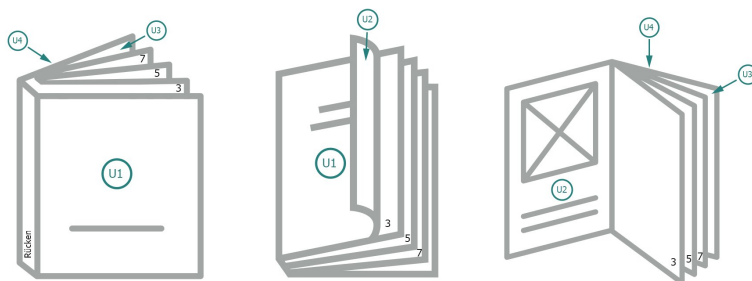

Kataloge Klebebindung, A6, Querformat

Umschlag

Außenseite

Innenseite

Innenteil

Seitenreihenfolge

Seiten unbedingt fortlaufend und einzeln anlegen.

fertiges Produkt

Datenformat (inkl. 2 mm Beschnitt):

15,2 x 10,9 cm

Endformat (geschlossen):

14,8 x 10,5 cm

Beschnitt:

2 mm

Sicherheitsabstand:

5 mm

Abstand der Texte/Informationen zum Rand des Endformats, dies verhindert unerwünschten Ansnchnitt.

Zeichenerklärung

- Beschnitt
- Leserichtung
- Hier wird geschnitten/gestanzt
- Rillung/Falzung

Bitte beachten Sie:

Beschnittzugabe und Sicherheitsabstand wie angegeben anlegen.

Hintergrundfarben, Bilder oder Grafiken bis an den Rand des Datenformates anlegen.

Bei der Produktion können durch das Schneiden, Stanzen und Falzen Toleranzen auftreten.