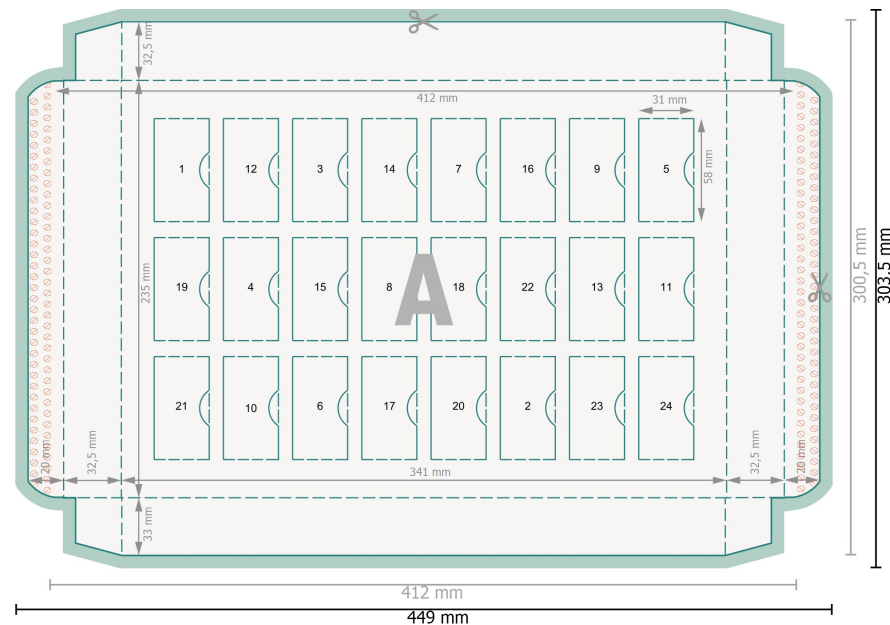

Premium Adventskalender ECO mit Milka Zarte Momente

Bitte entfernen Sie die Stanzkontur aus der Downloadvorlage, bevor Sie Ihre Druckdaten generieren.
Bitte verdeutlichen Sie uns den Stand der Stanzkontur anhand einer zweiten Datei (Ansichtsdatei).

Datenformat (inkl. 1,5 mm Beschnitt):
44,9 x 30,35 cm

Bedruckbarer Bereich:
41,2 x 30,3 cm

Sichtbarer Bereich:
34,1 x 23,5 cm

Beschnitt:
1,5 mm

Sicherheitsabstand:
4 mm
Abstand der Texte/Informationen zum Rand des Endformats, dies verhindert unerwünschten Anschnitt.

Zeichenerklärung

- Beschnitt
- Leserichtung
- Endformat
- Datenformat
- Hier wird geschnitten/gestanzt
- Nicht bedruckbar

Bitte beachten Sie:

Beschnittzugabe und Sicherheitsabstand wie angegeben anlegen.

Hintergrundfarben, Bilder oder Grafiken bis an den Rand des Datenformates anlegen.

Bei der Produktion können durch das Schneiden, Stanzen und Falzen Toleranzen auftreten.

Druckdatenhinweise finden Sie unter dem Menüpunkt *Druckdaten* auf www.onlineprinters.at