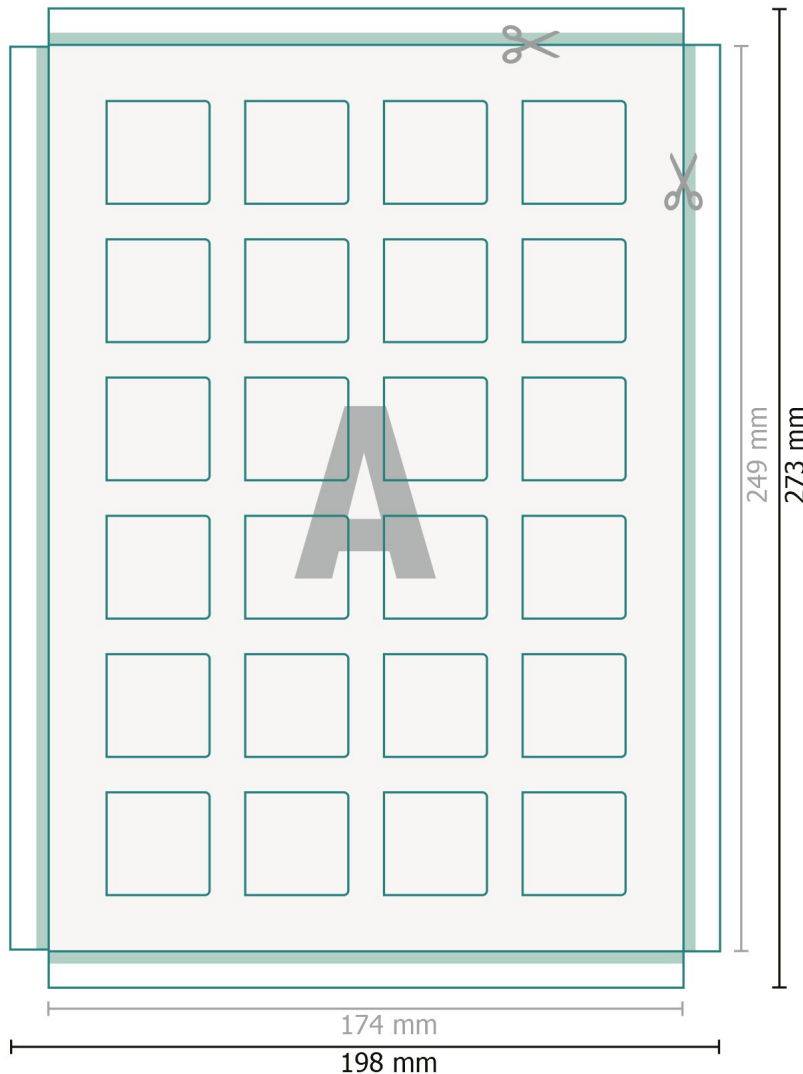

Kompakter Schoko-Adventskalender

Hochformat

Datenformat (inkl. 2 mm Beschnitt):
19,8 x 27,3 cm

Beschnitt:
2 mm

Endformat:
19,4 x 26,9 cm

Sicherheitsabstand:
4 mm
Abstand der Texte/Informationen zum Rand des Endformats, dies verhindert unerwünschten Anschnitt.

Produktabmessungen:
17,4 x 24,9 cm

Zeichenerklärung

- Beschnitt
- Leserichtung
- Endformat
- Datenformat
- Hier wird geschnitten/gestanzt

Bitte beachten Sie:

Beschnittzugabe und Sicherheitsabstand wie angegeben anlegen.

Hintergrundfarben, Bilder oder Grafiken bis an den Rand des Datenformates anlegen.

Bei der Produktion können durch das Schneiden, Stanzen und Falzen Toleranzen auftreten.

Druckdatenhinweise finden Sie unter dem Menüpunkt *Druckdaten* auf www.onlineprinters.at