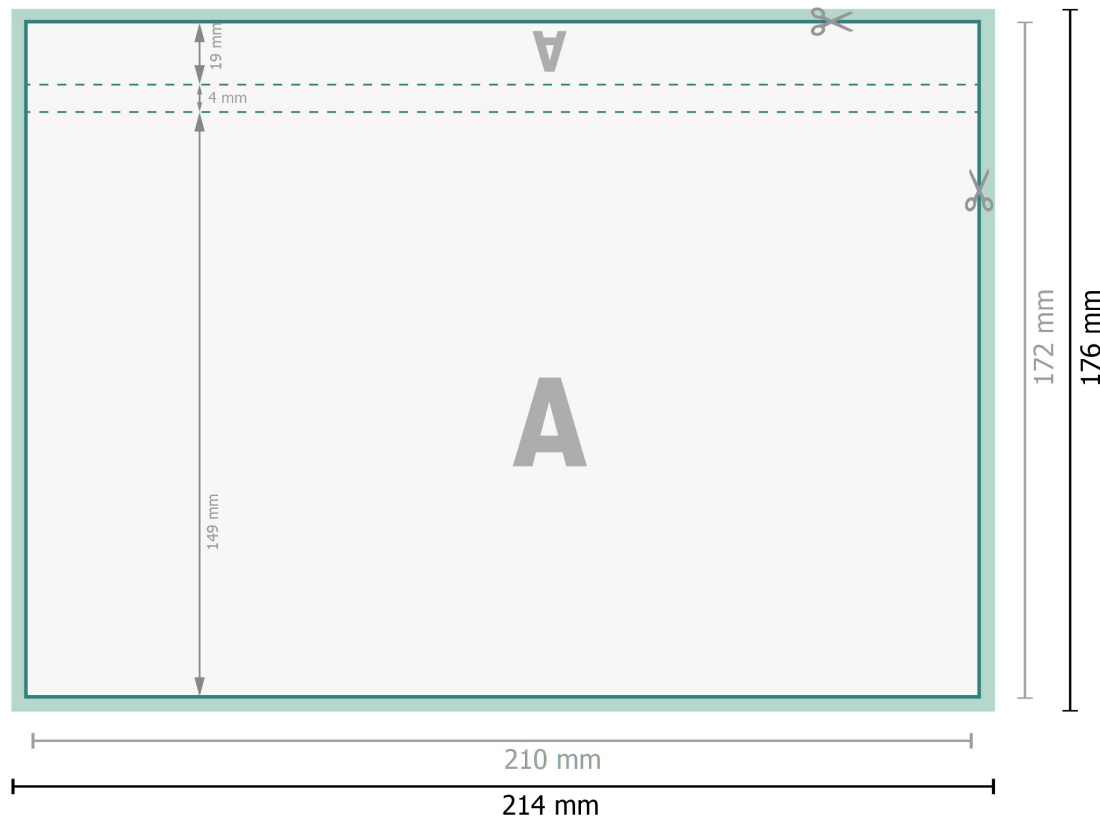

# Datenblatt

Blöcke mit Cover, A5, Querformat

25 Blatt, 170 g/m<sup>2</sup> Bilderdruck

**Datenformat (inkl. 2 mm Beschnitt):**  
21,4 x 17,6 cm

**Beschnitt:**  
2 mm

**Endformat:**  
21 x 17,2 cm

**Sicherheitsabstand:**  
4 mm  
Abstand der Texte/Informationen zum Rand des Endformats, dies verhindert unerwünschten Anschnitt.

## Zeichenerklärung

-  Beschnitt
-  Leserichtung
-  Endformat
-  Datenformat
-  Hier wird geschnitten/gestanzt

## Bitte beachten Sie:

Beschnittzugabe und Sicherheitsabstand wie angegeben anlegen.

Hintergrundfarben, Bilder oder Grafiken bis an den Rand des Datenformates anlegen.

Bei der Produktion können durch das Schneiden, Stanzen und Falzen Toleranzen auftreten.