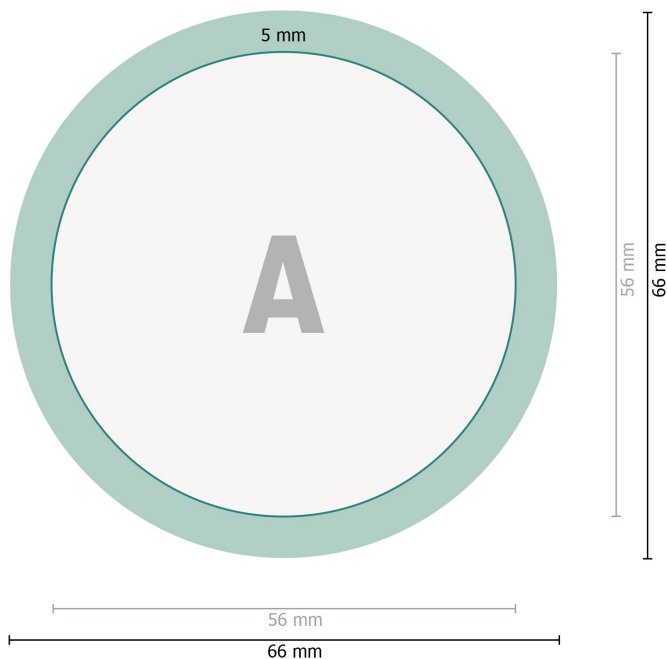

Buttons mit Nadelverschluss, rund, 5,6 cm Durchmesser

**Datenformat:**

6,6 x 6,6 cm

Endformat:

5,6 x 5,6 cm

Umklapprand:

0,5 cm

Sicherheitsabstand:

2 mm

Abstand der Texte/Informationen zum Rand des Endformats, dies verhindert unerwünschten Anschnitt.

Zeichenerklärung

— Endformat

— Datenformat

■ Umklapprand

Bitte beachten Sie:

Beschnittzugabe und Sicherheitsabstand wie angegeben anlegen.

Hintergrundfarben, Bilder oder Grafiken bis an den Rand des Datenformates anlegen.

Bei der Produktion können durch das Schneiden, Stanzen und Falzen Toleranzen auftreten.

Druckdatenhinweise finden Sie unter dem Menüpunkt *Druckdaten* auf www.onlineprinters.at