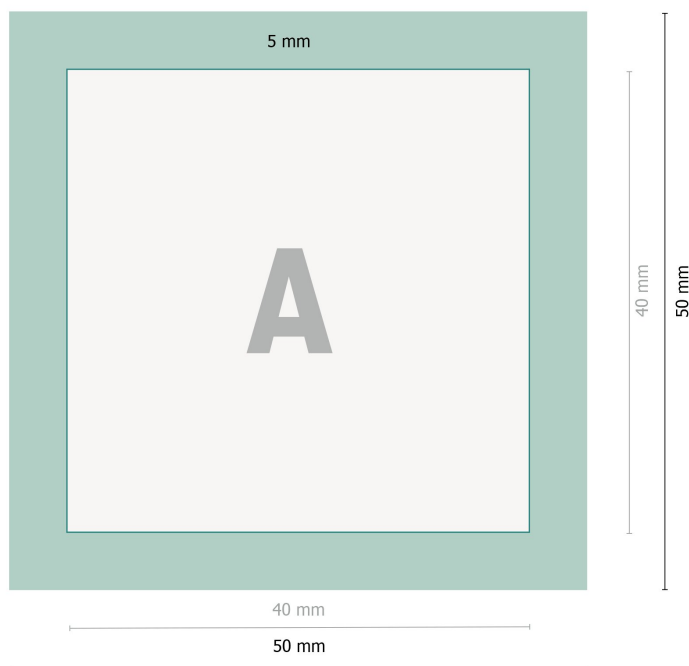

Buttons mit Nadelverschluss, 4,0 x 4,0 cm

**Datenformat:**

5 x 5 cm

Endformat:

4 x 4 cm

Umklapprand:

0,5 cm

Sicherheitsabstand:

2 mm

Abstand der Texte/Informationen zum Rand des Endformats, dies verhindert unerwünschten Anschnitt.

Zeichenerklärung

— Endformat

— Datenformat

■ Umklapprand

Bitte beachten Sie:

Beschnittzugabe und Sicherheitsabstand wie angegeben anlegen.