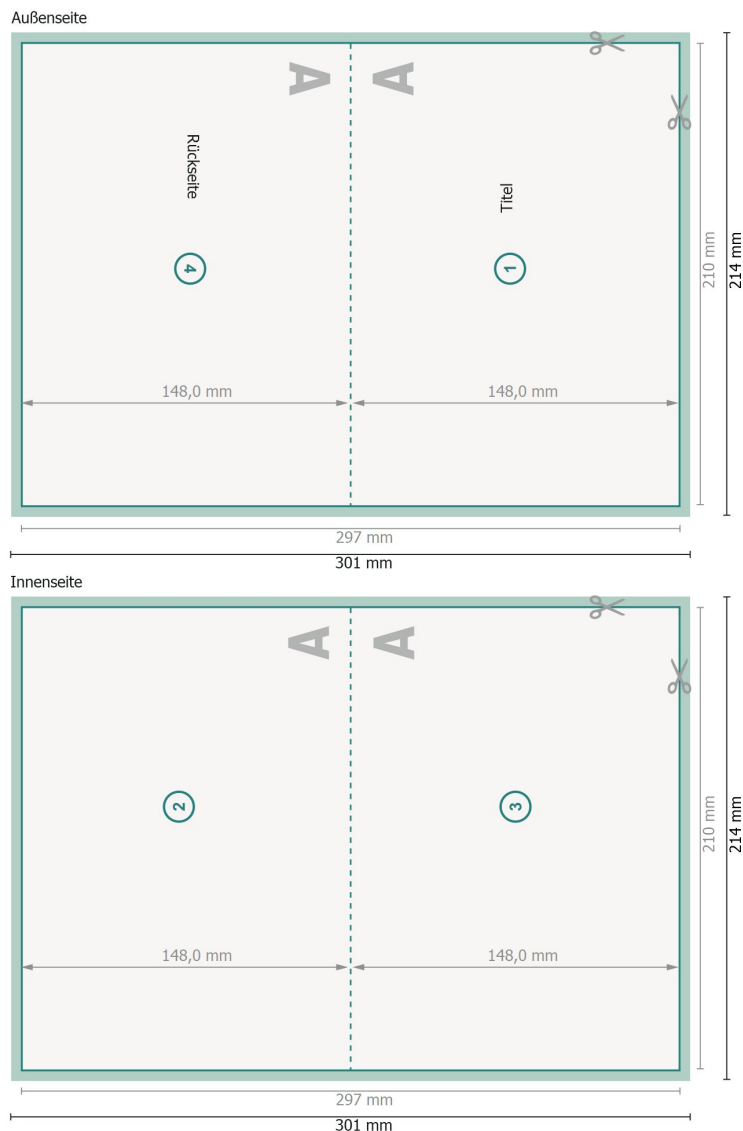

Klappkarten, A5 Querformat, Rillung lange Seite

1-Bruch Falz

Ansicht um 90 Grad gedreht.

Datenformat (inkl. 2 mm Beschnitt):

30,1 x 21,4 cm

Beschnitt:

2 mm

Endformat:

29,7 x 21 cm

Endformat (geschlossen):

21 x 14,8 cm

Sicherheitsabstand:

4 mm

Abstand der Texte/Informationen zum Rand des Endformats, dies verhindert unerwünschten Anschnitt.

Zeichenerklärung

 Beschnitt

 Leserichtung

 Endformat

 Datenformat

 Hier wird geschnitten/gestanz

Bitte beachten Sie:

Beschnittzugabe und Sicherheitsabstand wie angegeben anlegen.

Hintergrundfarben, Bilder oder Grafiken bis an den Rand des Datenformates anlegen.