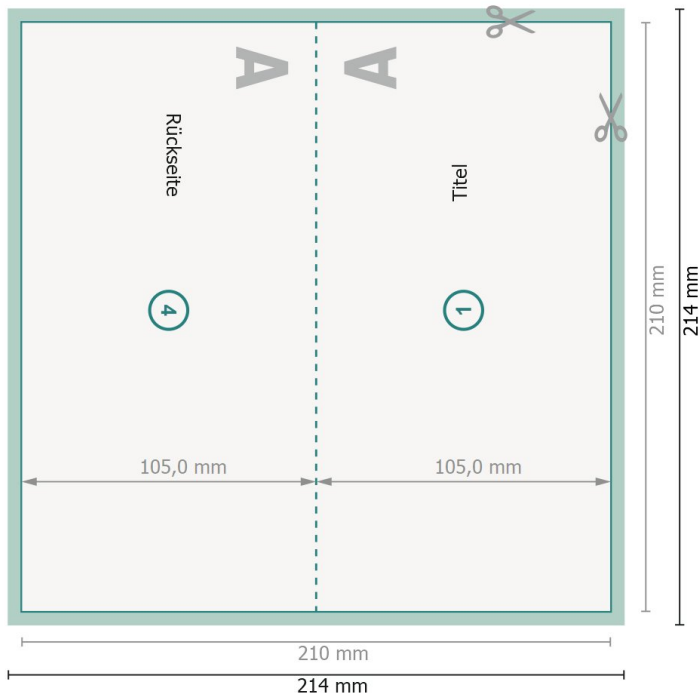

Klappkarten, DL Querformat, Rillung lange Seite

1-Bruch Falz

Außenseite

Innenseite

Ansicht um 90 Grad gedreht.

Datenformat (inkl. 2 mm Beschnitt):
21,4 x 21,4 cm

Beschnitt:
2 mm

Endformat:
21 x 21 cm

Endformat (geschlossen):
21 x 10,5 cm

Sicherheitsabstand:
4 mm

Abstand der Texte/Informationen zum Rand des Endformats, dies verhindert unerwünschten Anschnitt.

Zeichenerklärung

 Beschnitt

 Leserichtung

 Endformat

 Datenformat

 Hier wird geschnitten/gestanz

Bitte beachten Sie:

Beschnittzugabe und Sicherheitsabstand wie angegeben anlegen.

Hintergrundfarben, Bilder oder Grafiken bis an den Rand des Datenformates anlegen.