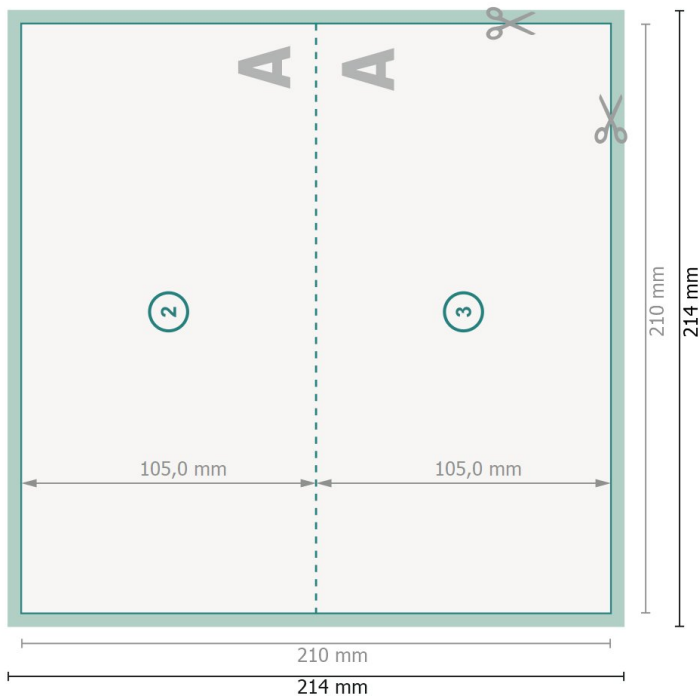

Klappkarten, DL Querformat, Rillung lange Seite

1-Bruch Falz

Außenseite

Innenseite

Ansicht um 90 Grad gedreht.

Datenformat (inkl. 2 mm Beschnitt):
21,4 x 21,4 cm

Beschnitt:
2 mm

Endformat:
21 x 21 cm

Endformat (geschlossen):
21 x 10,5 cm

Sicherheitsabstand:
4 mm

Abstand der Texte/Informationen zum Rand des Endformats, dies verhindert unerwünschten Anschnitt.

Zeichenerklärung

 Beschnitt

 Leserichtung

 Endformat

 Datenformat

 Hier wird geschnitten/gestanz

Bitte beachten Sie:

Beschnittzugabe und Sicherheitsabstand wie angegeben anlegen.

Hintergrundfarben, Bilder oder Grafiken bis an den Rand des Datenformates anlegen.