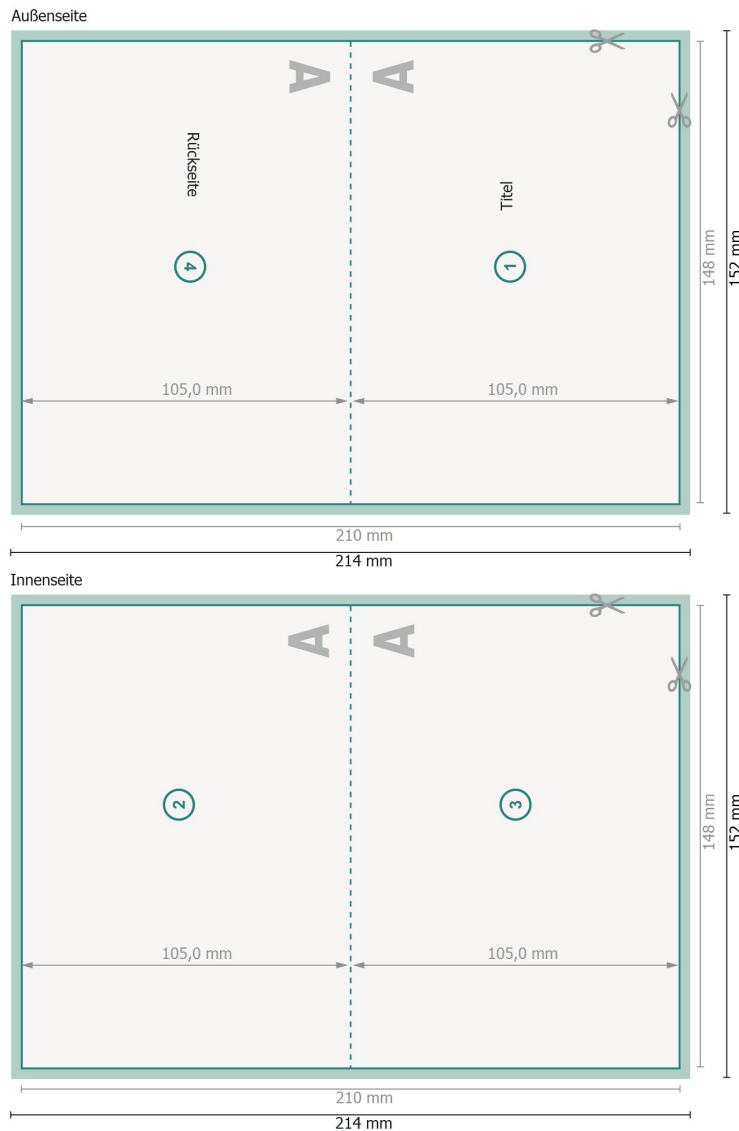

# Weihnachtsklappkarten, A6 Querformat, Rillung lange Seite

## 1-Bruch Falz

Ansicht um 90 Grad gedreht.

**Datenformat (inkl. 2 mm Beschnitt):**  
21,4 x 15,2 cm

**Beschnitt:**  
2 mm

**Endformat:**  
21 x 14,8 cm

**Endformat (geschlossen):**  
14,8 x 10,5 cm

**Sicherheitsabstand:**  
4 mm

Abstand der Texte/Informationen zum Rand des Endformats, dies verhindert unerwünschten Anschnitt.

### Zeichenerklärung

 Beschnitt

 Leserichtung

 Endformat

 Datenformat

 Hier wird geschnitten/gestanz