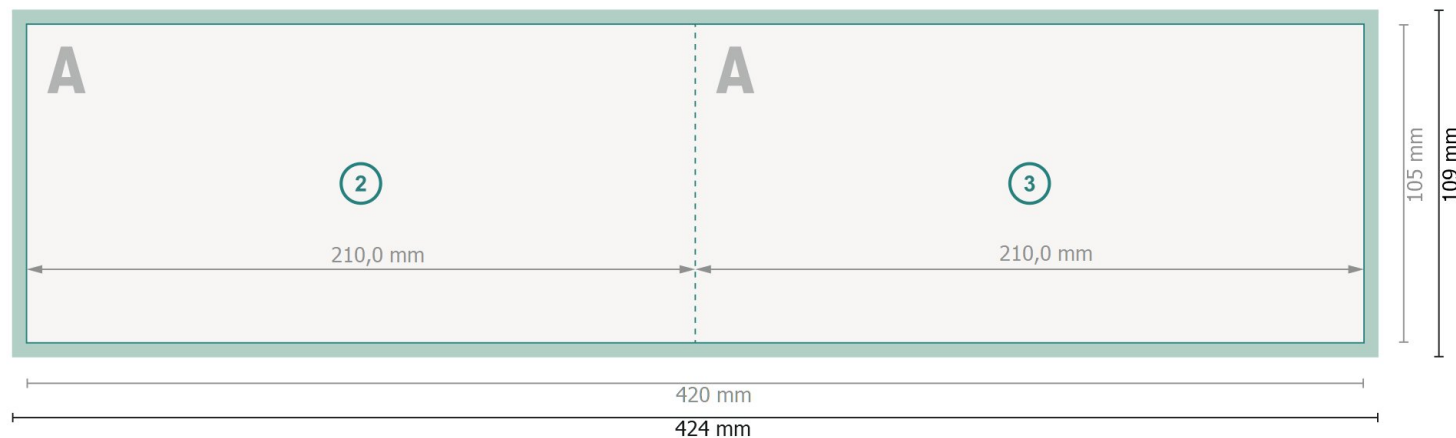

Weihnachtsklappkarten Querformat, DL

1-Bruch Falz

Außenseite

Datenformat (inkl. 2 mm Beschnitt):

42,4 x 10,9 cm

Endformat:

42 x 10,5 cm

Beschnitt:

2 mm

Endformat (geschlossen):

21 x 10,5 cm

Sicherheitsabstand:

4 mm

Abstand der Texte/Informationen zum Rand des Endformats, dies verhindert unerwünschten Anschnitt.

Innenseite

Zeichenerklärung

 Beschnitt

 Leserichtung

 Endformat

 Datenformat

 Hier wird geschnitten/gestanz

 Rillung/Falzung

Bitte beachten Sie:

Beschnittzugabe und Sicherheitsabstand wie angegeben anlegen.