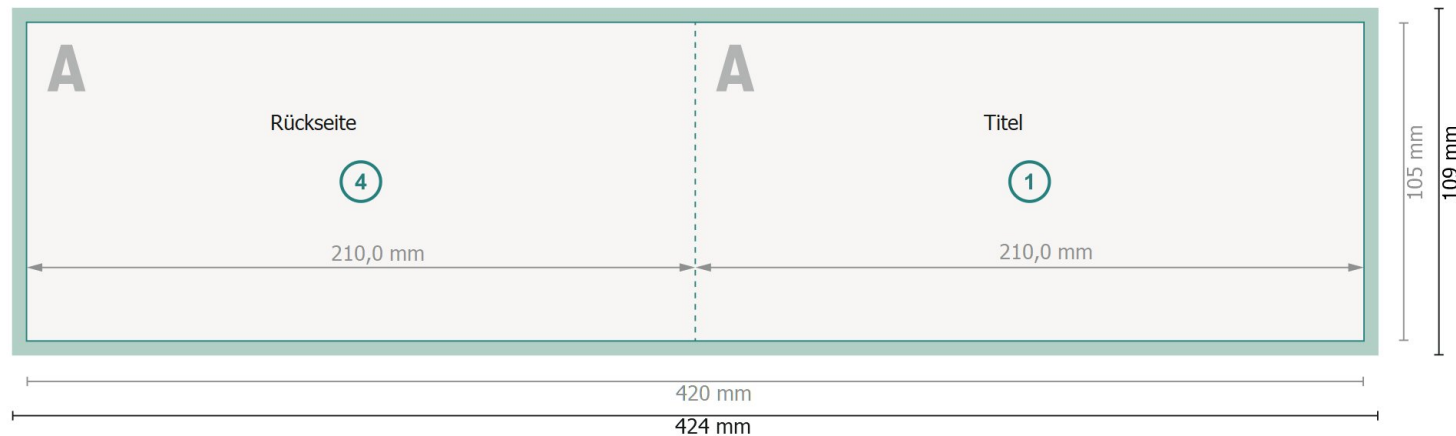

Weihnachtsklappkarten Querformat, DL

1-Bruch Falz

Außenseite

Datenformat (inkl. 2 mm Beschnitt):

42,4 x 10,9 cm

Endformat:

42 x 10,5 cm

Beschnitt:

2 mm

Endformat (geschlossen):

21 x 10,5 cm

Sicherheitsabstand:

4 mm

Abstand der Texte/Informationen zum Rand des Endformats, dies verhindert unerwünschten Anschnitt.

Innenseite

Zeichenerklärung