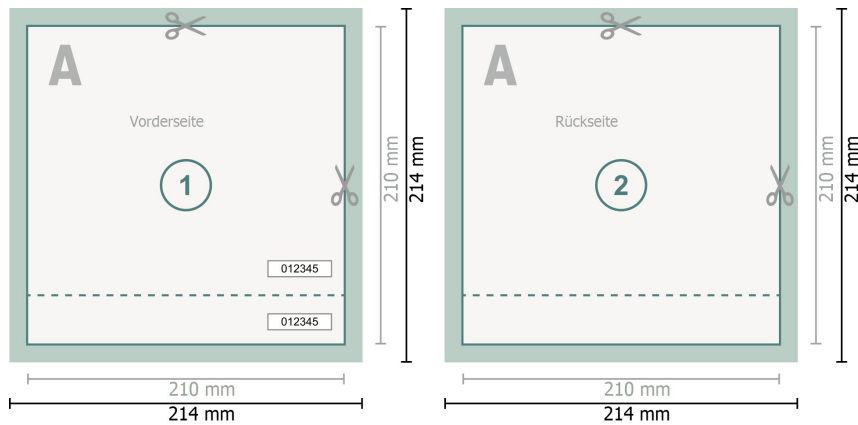

Eintrittskarten (Schwarzlicht), A4-Quadrat

Datenformat (inkl. 2 mm Beschnitt):
21,4 x 21,4 cm

Endformat:
21 x 21 cm

Beschnitt:
2 mm

Sicherheitsabstand:
4 mm
Abstand der Texte/Informationen zum Rand des Endformats, dies verhindert unerwünschten Anschnitt.

Zeichenerklärung

-  Beschnitt
-  Leserichtung
-  Endformat
-  Datenformat
-  Hier wird geschnitten/gestanz
-  Perforation

Bitte beachten Sie:

Beschnittzugabe und Sicherheitsabstand wie angegeben anlegen.