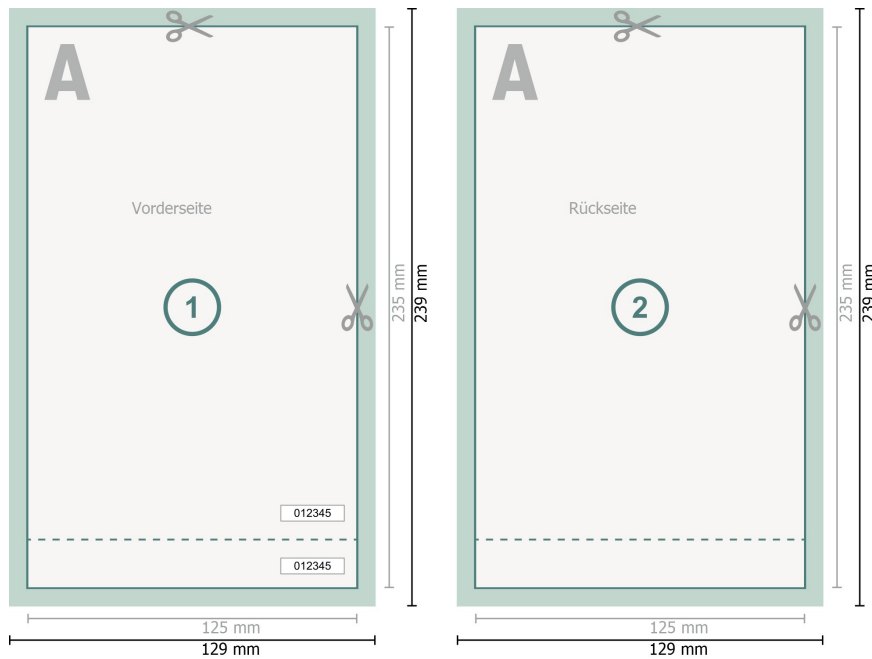

Eintrittskarten (Schwarzlicht), Maxi

Datenformat (inkl. 2 mm Beschnitt):
12,9 x 23,9 cm

Endformat:
12,5 x 23,5 cm

Beschnitt:
2 mm

Sicherheitsabstand:
4 mm

Abstand der Texte/Informationen zum Rand des Endformats, dies verhindert unerwünschten Anschnitt.

Zeichenerklärung

-  Beschnitt
-  Leserichtung
-  Endformat
-  Datenformat
-  Hier wird geschnitten/gestanz
-  Perforation

Bitte beachten Sie:

Beschnittzugabe und Sicherheitsabstand wie angegeben anlegen.

Hintergrundfarben, Bilder oder Grafiken bis an den Rand des Datenformates anlegen.

Bei der Produktion können durch das Schneiden, Stanzen und Falzen Toleranzen auftreten.

Druckdatenhinweise finden Sie unter dem Menüpunkt *Druckdaten* auf www.onlineprinters.at