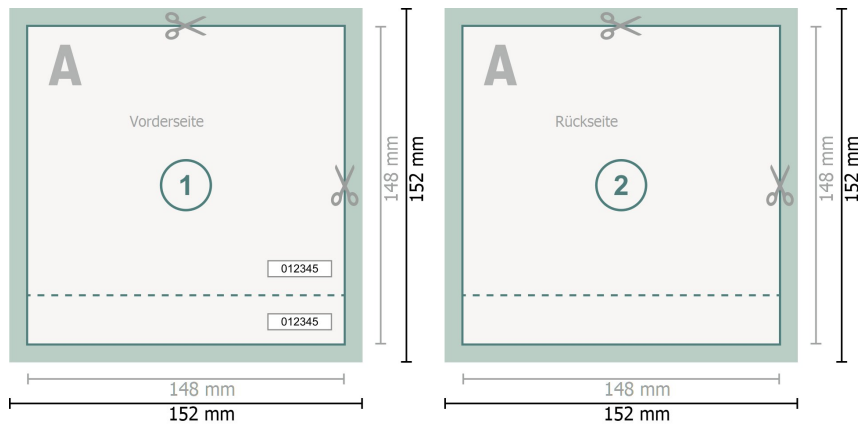

Eintrittskarten (Schwarzlicht), A5-Quadrat

Datenformat (inkl. 2 mm Beschnitt):
15,2 x 15,2 cm

Endformat:
14,8 x 14,8 cm

Beschnitt:
2 mm

Sicherheitsabstand:
4 mm
Abstand der Texte/Informationen zum Rand des Endformats, dies verhindert unerwünschten Anschnitt.

Zeichenerklärung

-  Beschnitt
-  Leserichtung
-  Endformat
-  Datenformat
-  Hier wird geschnitten/gestanz
-  Perforation

Bitte beachten Sie:

Beschnittzugabe und Sicherheitsabstand wie angegeben anlegen.