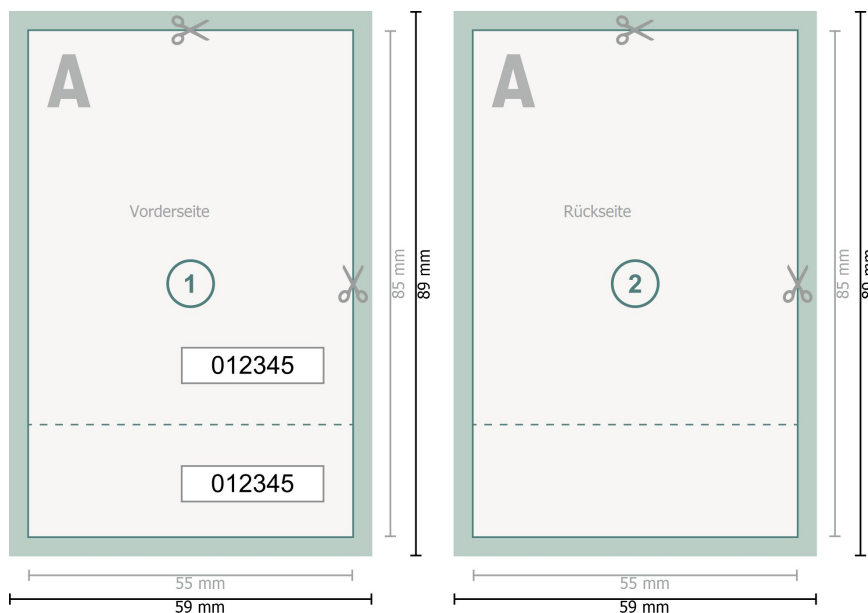

Eintrittskarten (Schwarzlicht), 5,5 x 8,5 cm

Datenformat (inkl. 2 mm Beschnitt):
5,9 x 8,9 cm

Endformat:
5,5 x 8,5 cm

Beschnitt:
2 mm

Sicherheitsabstand:
4 mm
Abstand der Texte/Informationen zum Rand des Endformats, dies verhindert unerwünschten Anschnitt.

Zeichenerklärung

-  Beschnitt
-  Leserichtung
-  Endformat
-  Datenformat
-  Hier wird geschnitten/gestanz
-  Perforation

Bitte beachten Sie:

Beschnittzugabe und Sicherheitsabstand wie angegeben anlegen.

Hintergrundfarben, Bilder oder Grafiken bis an den Rand des Datenformates anlegen.

Bei der Produktion können durch das Schneiden, Stanzen und Falzen Toleranzen auftreten.

Druckdatenhinweise finden Sie unter dem Menüpunkt *Druckdaten* auf www.onlineprinters.at