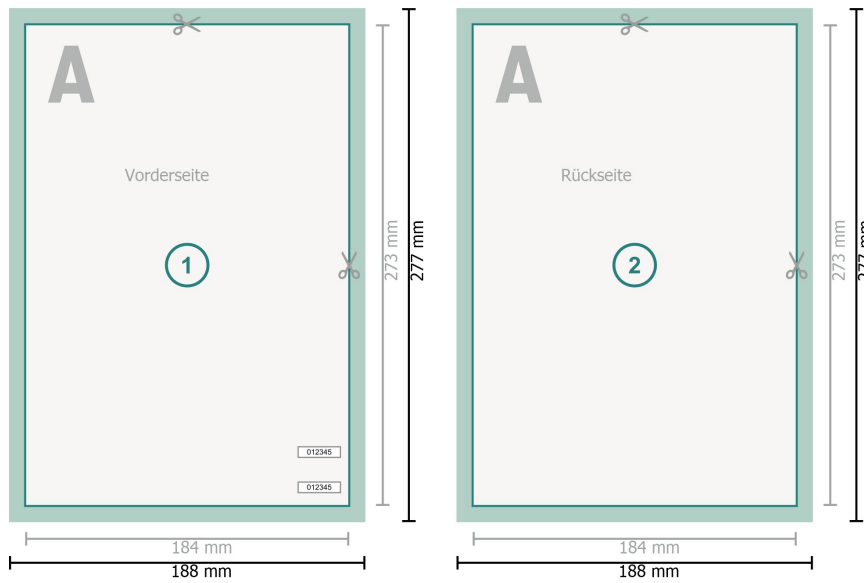

Eintrittskarten (Sicherheitspapier), DVD-Cover

Datenformat (inkl. 2 mm Beschnitt):
18,8 x 27,7 cm

Endformat:
18,4 x 27,3 cm

Beschnitt:
2 mm

Sicherheitsabstand:
4 mm
Abstand der Texte/Informationen zum Rand des Endformats, dies verhindert unerwünschten Anschnitt.

Zeichenerklärung

-  Beschnitt
-  Leserichtung
-  Endformat
-  Datenformat
-  Hier wird geschnitten/gestanz

Bitte beachten Sie:

Beschnittzugabe und Sicherheitsabstand wie angegeben anlegen.

Hintergrundfarben, Bilder oder Grafiken bis an den Rand des Datenformates anlegen.