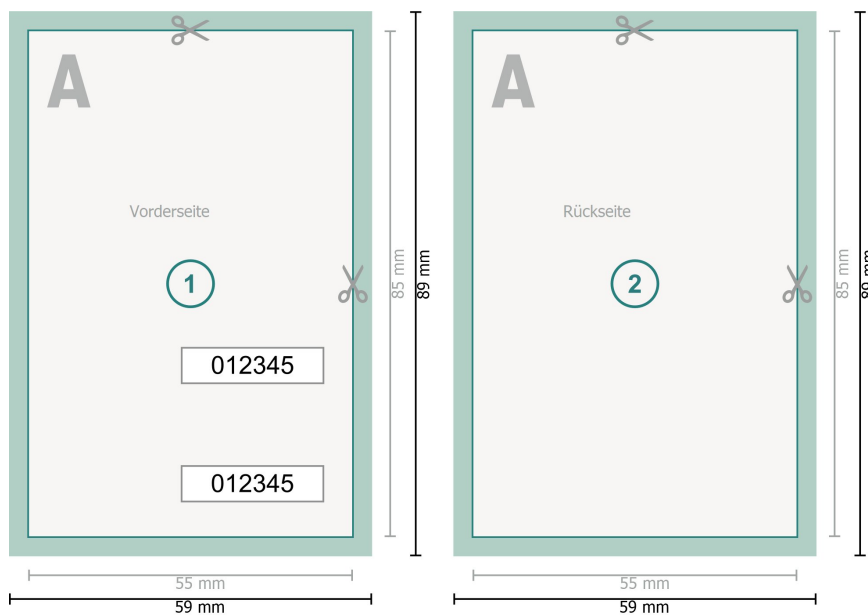

Eintrittskarten (Sicherheitspapier), 5,5 x 8,5 cm

Datenformat (inkl. 2 mm Beschnitt):
5,9 x 8,9 cm

Endformat:
5,5 x 8,5 cm

Beschnitt:
2 mm

Sicherheitsabstand:
4 mm
Abstand der Texte/Informationen zum Rand des Endformats, dies verhindert unerwünschten Anschnitt.

Zeichenerklärung

-  Beschnitt
-  Leserichtung
-  Endformat
-  Datenformat
-  Hier wird geschnitten/gestanz

Bitte beachten Sie:

Beschnittzugabe und Sicherheitsabstand wie angegeben anlegen.

Hintergrundfarben, Bilder oder Grafiken bis an den Rand des Datenformates anlegen.