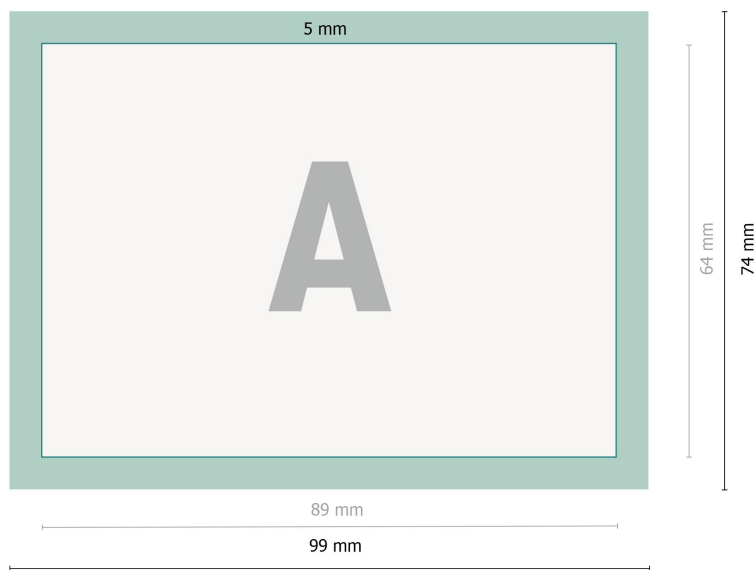

Buttons mit Nadelverschluss, 8,9 x 6,4 cm

Datenformat:

9,9 x 7,4 cm

Endformat:

8,9 x 6,4 cm

Umklapprand:

0,5 cm

Sicherheitsabstand:

2 mm

Abstand der Texte/Informationen zum Rand des Endformats, dies verhindert unerwünschten Anschnitt.

Zeichenerklärung

— Endformat

— Datenformat

■ Umklapprand

Bitte beachten Sie:

Beschnittzugabe und Sicherheitsabstand wie angegeben anlegen.