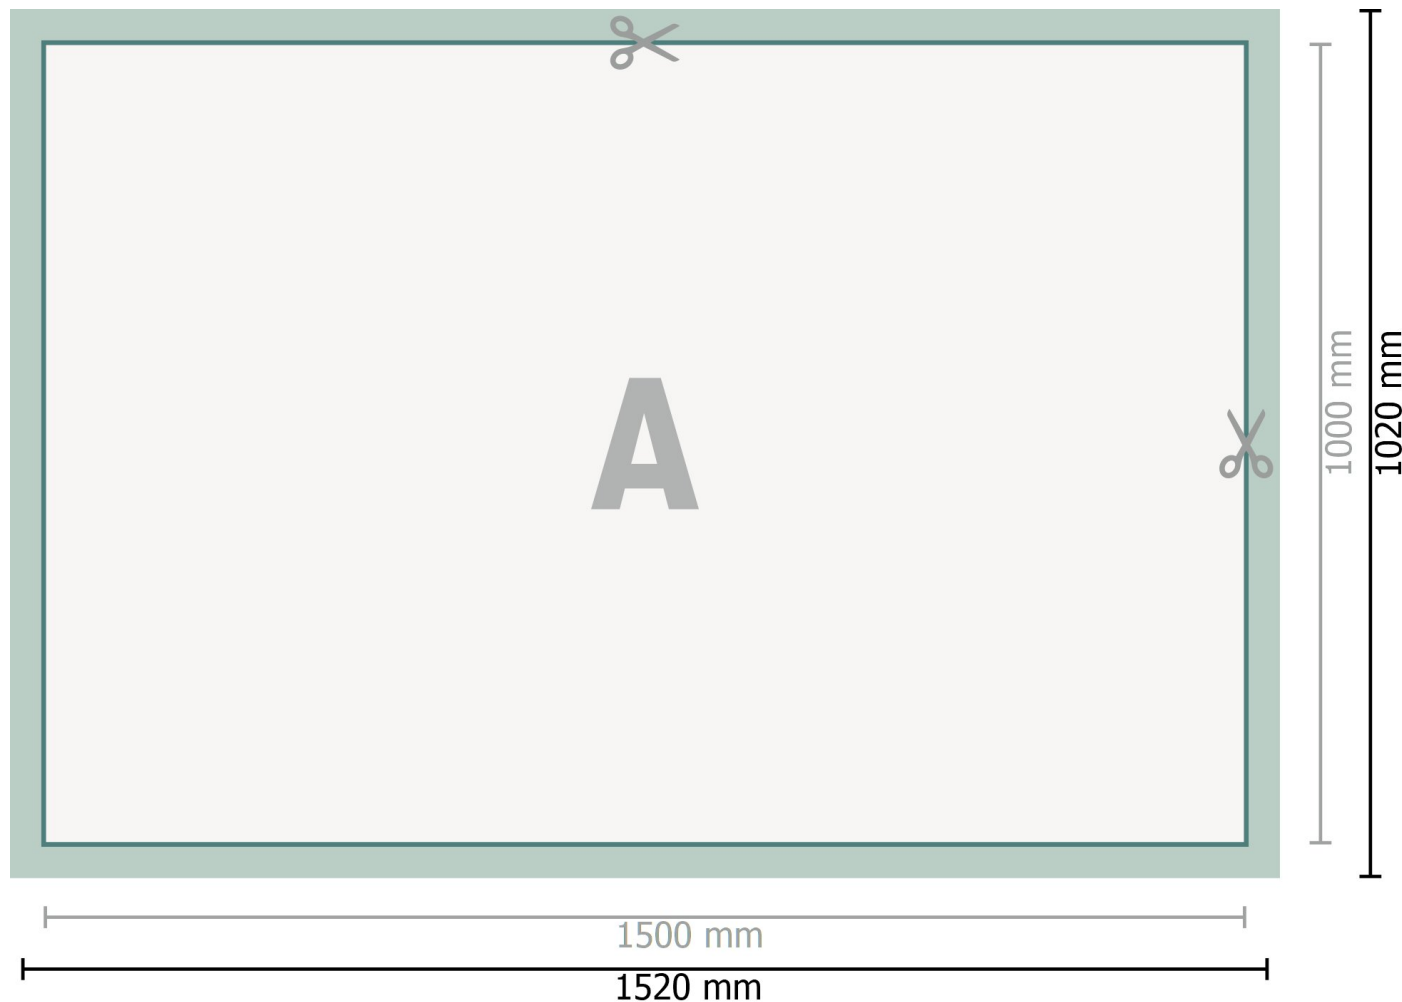

Mehrfachpack PVC-Planen, 150 x 100 cm

Datenformat (inkl. 10 mm Beschnitt):

152 x 102 cm

Endformat:

150 x 100 cm

Sicherheitsabstand:

50 mm

Abstand der Texte/Informationen zum Rand des Endformats, dies verhindert unerwünschten Anschnitt.

Zeichenerklärung

 Beschnitt

 Leserichtung

 Endformat

 Datenformat

 Hier wird geschnitten/gestanz

Bitte beachten Sie:

Beschnittzugabe und Sicherheitsabstand wie angegeben anlegen.

Hintergrundfarben, Bilder oder Grafiken bis an den Rand des Datenformates anlegen.

Bei der Produktion können durch das Schneiden, Stanzen und Falzen Toleranzen auftreten.

Druckdatenhinweise finden Sie unter dem Menüpunkt *Druckdaten* auf www.onlineprinters.at