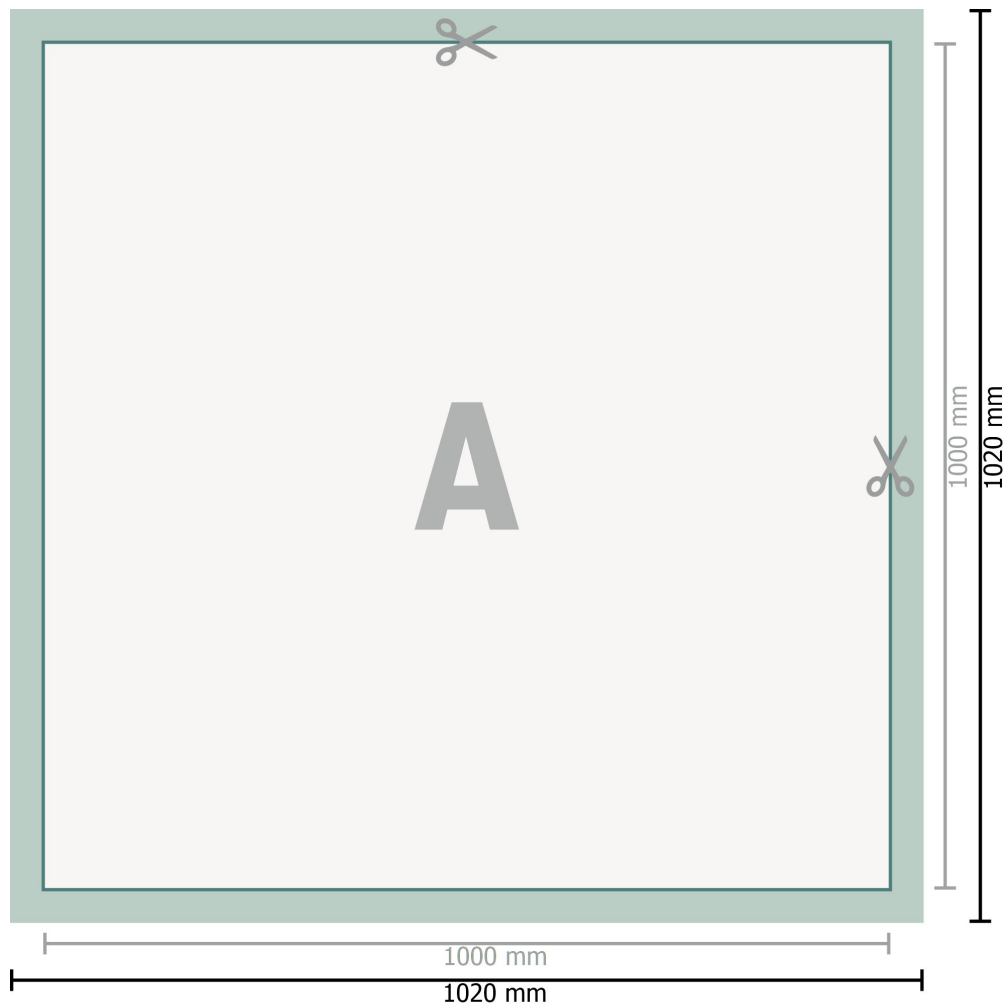

Mehrfachpack PVC-Planen, 100 x 100 cm

Datenformat (inkl. 10 mm Beschnitt):

102 x 102 cm

Endformat:

100 x 100 cm

Sicherheitsabstand:

50 mm

Abstand der Texte/Informationen zum Rand des Endformats, dies verhindert unerwünschten Anschnitt.

Zeichenerklärung

 Beschnitt

 Leserichtung

 Endformat

 Datenformat

 Hier wird geschnitten/gestanz

Bitte beachten Sie:

Beschnittzugabe und Sicherheitsabstand wie angegeben anlegen.