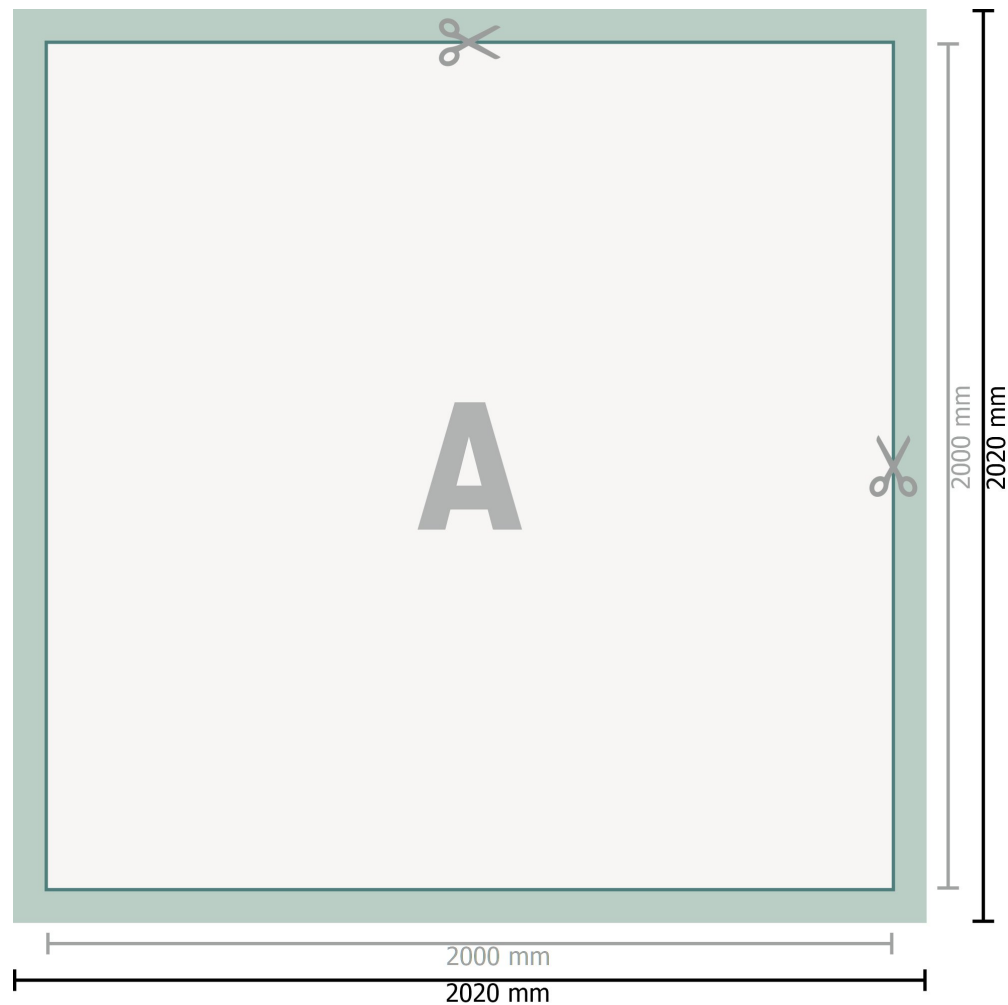

# Mehrfachpack PVC-Planen, 200 x 200 cm

**Datenformat (inkl. 10 mm Beschnitt):**

202 x 202 cm

**Endformat:**

200 x 200 cm

**Sicherheitsabstand:**

50 mm

Abstand der Texte/Informationen zum Rand des Endformats, dies verhindert unerwünschten Anschnitt.

**Zeichenerklärung**

 Beschnitt

 Leserichtung

 Endformat

 Datenformat

 Hier wird geschnitten/gestanz

**Bitte beachten Sie:**

Beschnittzugabe und Sicherheitsabstand wie angegeben anlegen.