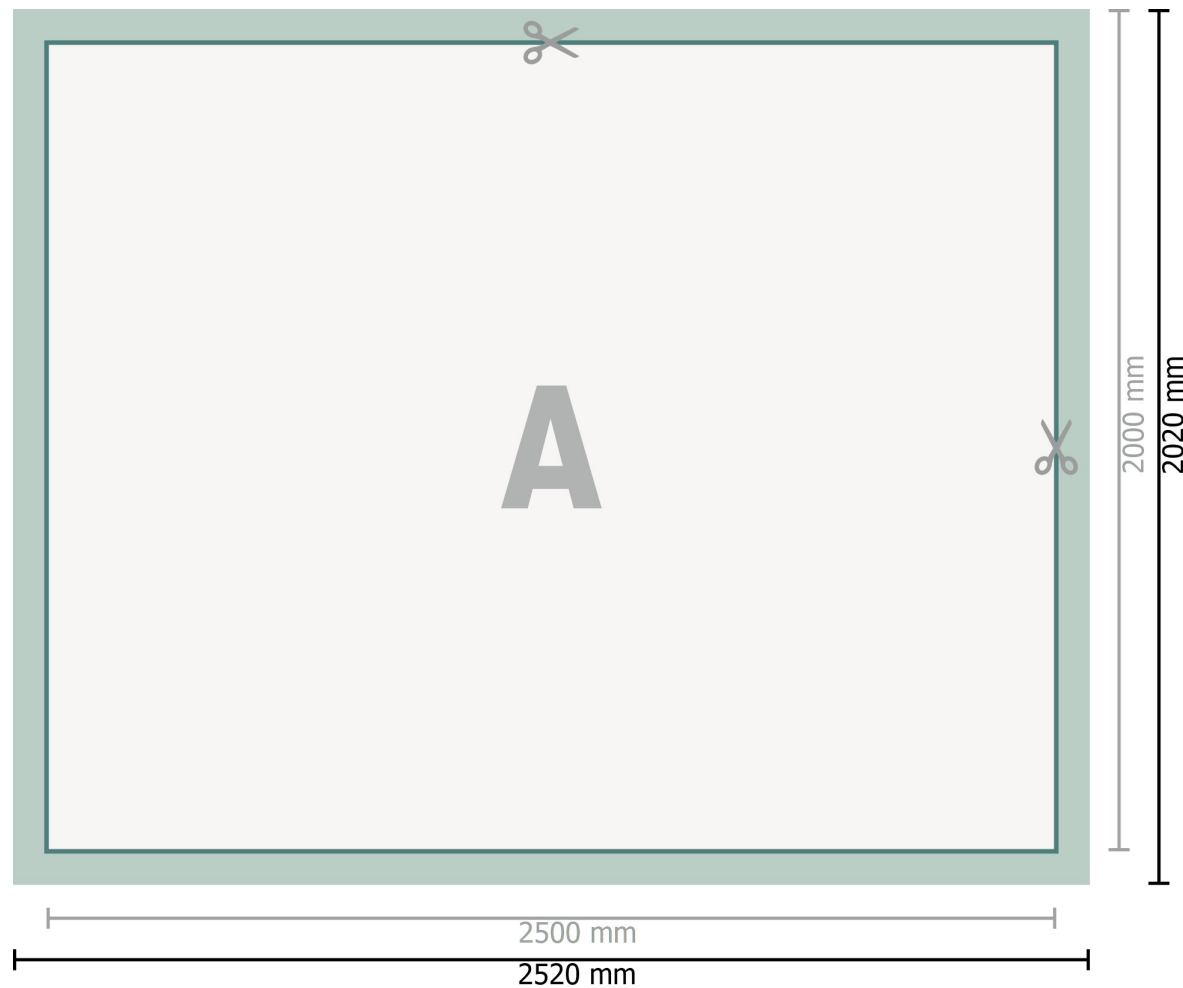

Mehrfachpack PVC-Planen, 250 x 200 cm

Datenformat (inkl. 10 mm Beschnitt):

252 x 202 cm

Endformat:

250 x 200 cm

Sicherheitsabstand:

50 mm

Abstand der Texte/Informationen zum Rand des Endformats, dies verhindert unerwünschten Anschnitt.

Zeichenerklärung

 Beschnitt

 Leserichtung

 Endformat

 Datenformat

 Hier wird geschnitten/gestanz

Bitte beachten Sie:

Beschnittzugabe und Sicherheitsabstand wie angegeben anlegen.