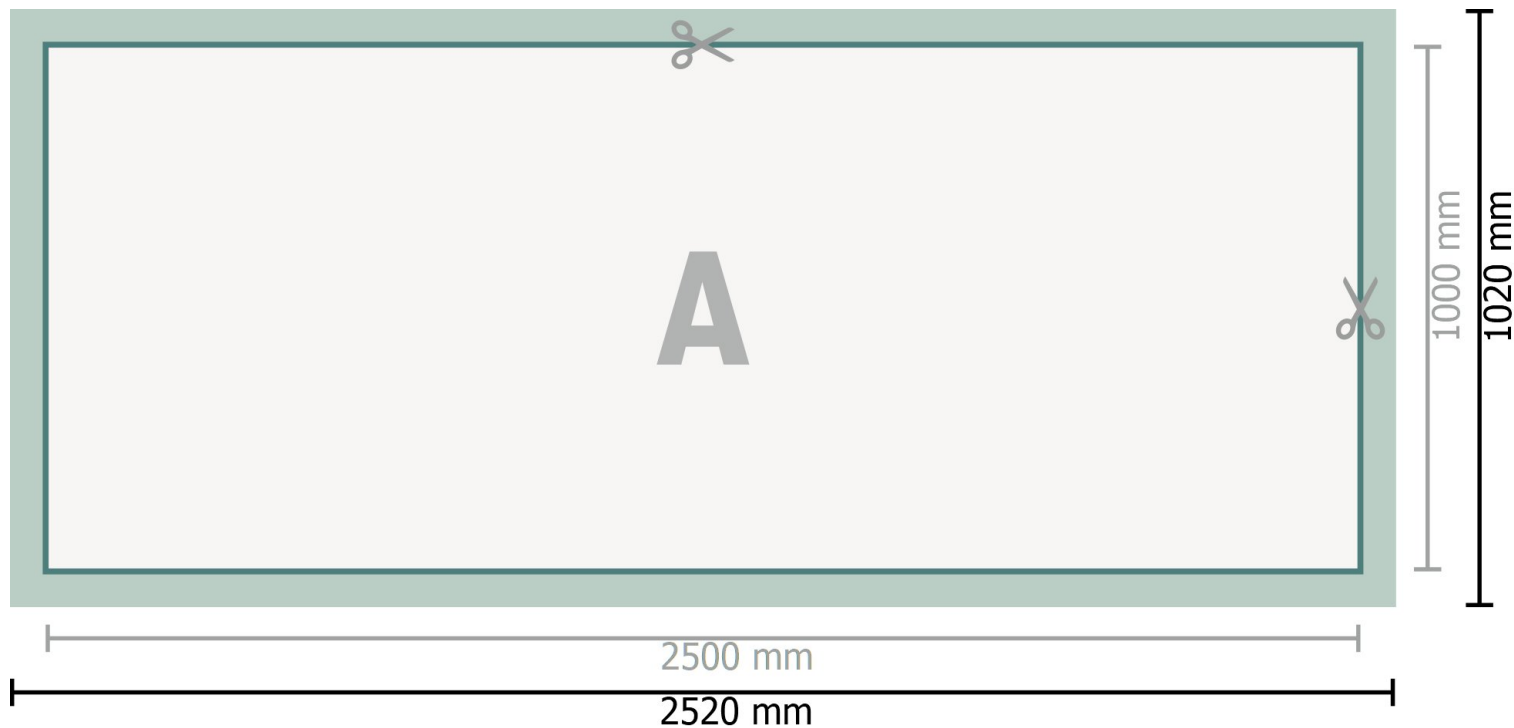

Mehrfachpack PVC-Planen, 250 x 100 cm

Datenformat (inkl. 10 mm Beschnitt):

252 x 102 cm

Endformat:

250 x 100 cm

Sicherheitsabstand:

50 mm

Abstand der Texte/Informationen zum Rand des Endformats, dies verhindert unerwünschten Anschnitt.

Zeichenerklärung

 Beschnitt

 Leserichtung

 Endformat

 Datenformat

 Hier wird geschnitten/gestanz

Bitte beachten Sie:

Beschnittzugabe und Sicherheitsabstand wie angegeben anlegen.

Hintergrundfarben, Bilder oder Grafiken bis an den Rand des Datenformates anlegen.

Bei der Produktion können durch das Schneiden, Stanzen und Falzen Toleranzen auftreten.

Druckdatenhinweise finden Sie unter dem Menüpunkt *Druckdaten* auf www.onlineprinters.at