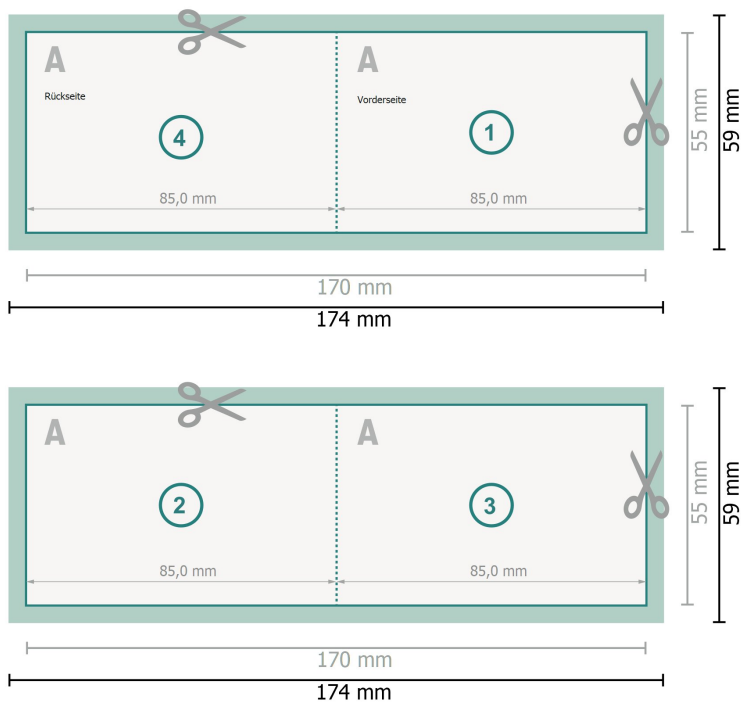

Klappvisitenkarten Querformat, 8,5 x 5,5 cm

4-seitig, 1-Bruch Falz

Datenformat (inkl. 2 mm Beschnitt):
17,4 x 5,9 cm

Beschnitt:
2 mm

Endformat:
17 x 5,5 cm

Endformat (geschlossen):
8,5 x 5,5 cm

Sicherheitsabstand:
4 mm

Abstand der Texte/Informationen zum Rand des Endformats, dies verhindert unerwünschten Anschnitt.

Zeichenerklärung

 Beschnitt

 Leserichtung

 Endformat

 Datenformat

 Rillung/Falzung

Bitte beachten Sie:

Beschnittzugabe und Sicherheitsabstand wie angegeben anlegen.

Hintergrundfarben, Bilder oder Grafiken bis an den Rand des Datenformates anlegen.

Bei der Produktion können durch das Schneiden, Stanzen und Falzen Toleranzen auftreten.