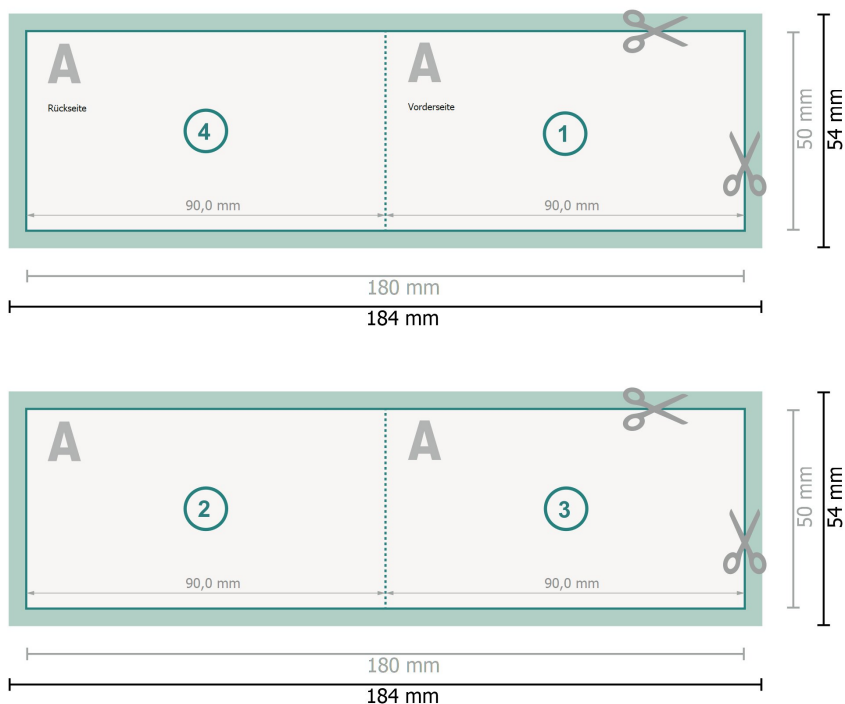

Klappvisitenkarten, Querformat, 9,0 x 5,0 cm

1-Bruch Falz

Datenformat (inkl. 2 mm Beschnitt):
18,4 x 5,4 cm

Beschnitt:
2 mm

Endformat:
18 x 5 cm

Endformat (geschlossen):
9 x 5 cm

Sicherheitsabstand:
4 mm
Abstand der Texte/Informationen zum Rand des Endformats, dies verhindert unerwünschten Anschnitt.

Zeichenerklärung

-  Beschnitt
-  Leserichtung
-  Endformat
-  Datenformat
-  Rillung/Falzung

Bitte beachten Sie:

Beschnittzugabe und Sicherheitsabstand wie angegeben anlegen.

Hintergrundfarben, Bilder oder Grafiken bis an den Rand des Datenformates anlegen.